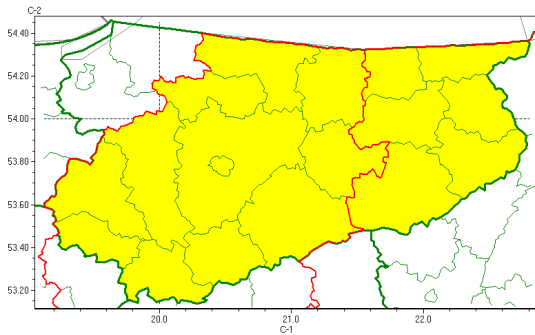

Zasięg ostrzeżeń w województwie

Burze z gradem
2022-08-22 13:10

Upał
2022-08-22 13:10

WOJEWÓDZTWO WARMI SKO-MAZURSKIE
OSTRZEŻENIA METEOROLOGICZNE ZBIORCZO NR 161
WYKAZ OBSZARÓW ZUJCIWYCH OSTRZEŻEŃ
o godz. 13:10 dnia 22.08.2022

Zjawisko/Stopień zagrożenia	Upał/2
Obszar (w nawiasie numer ostrzeżenia dla powiatu)	powiaty: etcki(70), giycki(70), gołdapski(69), olecki(70), piski(68), w gorzewski(69)
Ważność	od godz. 12:00 dnia 23.08.2022 do godz. 20:00 dnia 29.08.2022
Prawdopodobieństwo	80%
Przebieg	Prognozuje się upały. Temperatura maksymalna w dzień od 29°C do 32°C. Temperatura minimalna w nocy od 16°C do 19°C.
SMS	IMGW-PIB OSTRZEŻENIA: UPAL/2 warmi sko-mazurskie (6 powiatów) od 12:00/23.08 do 20:00/29.08.2022 temp. maks 29-32 st, temp min 16-19 st. Dotyczy powiatów: etcki, giycki, gołdapski, olecki, piski i w gorzewski.
RSO	Woj. warmi sko-mazurskie (6 powiatów), IMGW-PIB wydał ostrzeżenie drugiego stopnia o upałach
Uwagi	Brak.
Zjawisko/Stopień zagrożenia	Burze z gradem/1
Obszar (w nawiasie numer ostrzeżenia dla powiatu)	powiaty: bartoszycki(68), działdowski(68), etcki(69), giycki(69), gołdapski(68), iławski(69), k trzy ski(66), lidzbarski(68), mr gowski(65), nidzicki(68), nowomiejski(69), olecki(69), Olsztyn(66), olszty ski(68), ostródzki(70), piski(67), szczytie ski(66), w gorzewski(68)
Ważność	od godz. 13:00 dnia 22.08.2022 do godz. 20:00 dnia 22.08.2022