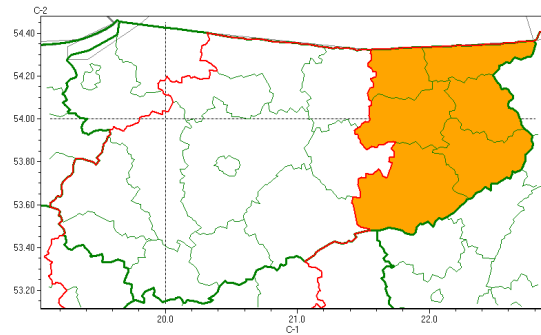

Zasięg ostrzeżeń w województwie

Burze z gradem
2022-08-22 13:10

Upał
2022-08-22 13:10

WOJEWÓDZTWO WARMI SKO-MAZURSKIE
OSTRZEŻENIA METEOROLOGICZNE ZBIORCZO NR 161
WYKAZ OBSZARÓW ZUJCIWYCH OSTRZEŻEŃ
o godz. 13:10 dnia 22.08.2022

Zjawisko/Stopień zagrożenia	Upał/2
Obszar (w nawiasie numer ostrzeżenia dla powiatu)	powiaty: etcki(70), giycki(70), gołdapski(69), olecki(70), piski(68), w gorzewski(69)
Ważność	od godz. 12:00 dnia 23.08.2022 do godz. 20:00 dnia 29.08.2022
Prawdopodobieństwo	80%
Przebieg	Prognozuje się upały. Temperatura maksymalna w dzień od 29°C do 32°C. Temperatura minimalna w nocy od 16°C do 19°C.
SMS	IMGW-PIB OSTRZEŻENIA: UPAL/2 warmi sko-mazurskie (6 powiatów) od 12:00/23.08 do 20:00/29.08.2022 temp. maks 29-32 st, temp min 16-19 st. Dotyczy powiatów: etcki, giycki, gołdapski, olecki, piski i w gorzewski.
RSO	Woj. warmi sko-mazurskie (6 powiatów), IMGW-PIB wydał ostrzeżenie drugiego stopnia o upałach
Uwagi	Brak.
Zjawisko/Stopień zagrożenia	Burze z gradem/1
Obszar (w nawiasie numer ostrzeżenia dla powiatu)	powiaty: bartoszycki(68), działdowski(68), etcki(69), giycki(69), gołdapski(68), iławski(69), k trzy ski(66), lidzbarski(68), mr gowski(65), nidzicki(68), nowomiejski(69), olecki(69), Olsztyn(66), olszty ski(68), ostródzki(70), piski(67), szczytie ski(66), w gorzewski(68)
Ważność	od godz. 13:00 dnia 22.08.2022 do godz. 20:00 dnia 22.08.2022