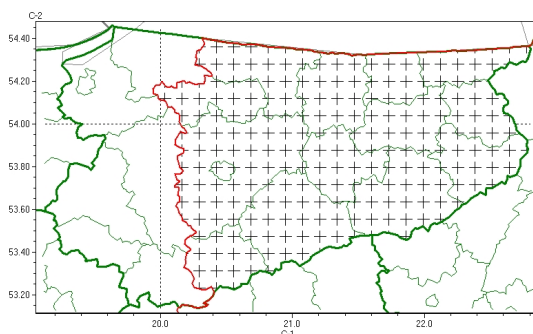

Zasięg komunikatu w województwie

Opady marzjące

Komunikat meteorologiczny z godz. 13:45 dnia 23.11.2022

Nazwa biura	IMGW-PIB Centralne Biuro Prognoz Meteorologicznych - Wydział w Białymstoku
Zjawiska	Opady marzjące
Obszar	województwo warmińsko-mazurskie powiaty: bartoszycki, ełcki, giżycki, gołdapski, kętrzyński, lidzbarski, mrągowski, nidzicki, olecki, Olsztyn, olsztyński, piski, szczyciński, wgorzewski
Sytuacja meteorologiczna	Miejscami nadal występują warunki do wystąpienia opadów mroźnych powodujących gołole. Ujemna temperatura gruntu powoduje, że przy wystąpieniu nawet słabych opadów, nastąpią białe zamarzanie na drogach i chodnikach.
Uwagi	Komunikat przygotowany na podstawie danych z systemów teledetekcji atmosfery oraz sieci pomiarowo-obszernych IMGW-PIB. Lokalnie zjawiska mogą mieć inny przebieg niż opisany.
Godzina i data wydania	godz. 13:45 dnia 23.11.2022