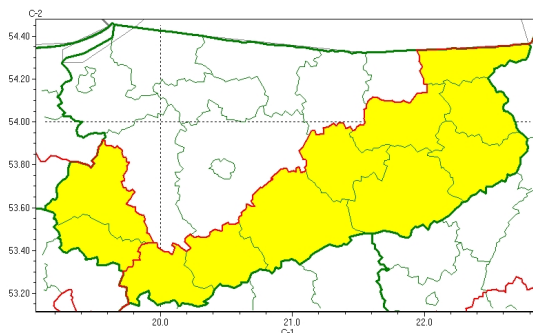

### Zasięg ostrzeżeń w województwie

Opady marznące  
2023-01-29 22:33

**WOJEWÓDZTWO WARMI SKO-MAZURSKIE**  
**OSTRZEŻENIA METEOROLOGICZNE ZBIORCZO NR 22**  
**WYKAZ OBSZARÓW Z CYCHOSTRZEŻENIAMI**  
**o godz. 22:33 dnia 29.01.2023**

Zjawisko/Stopień zagrożenia	Opady marznące/1
Obszar (w nawiasie numer ostrzeżenia dla powiatu)	powiaty: iławski(10), nowomiejski(10)
Ważność	od godz. 05:00 dnia 30.01.2023 do godz. 08:00 dnia 30.01.2023
Prawdopodobieństwo	70%
Przebieg	Prognozowane są słabe opady marznącej mżawki lub deszczu powodujące gołoledź.
SMS	IMGW-PIB OSTRZEŻENIA: MARZĄCE OPADY/1 warmi sko-mazurskie (2 powiaty) od 05:00/30.01 do 08:00/30.01.2023 marznące opady, drogi liskie. Dotyczy powiatów: iławski i nowomiejski.
RSO	Woj. warmi sko-mazurskie (2 powiaty), IMGW-PIB wydał ostrzeżenie pierwszego stopnia o opadach marzących
Uwagi	Brak.
Zjawisko/Stopień zagrożenia	Opady marznące/1
Obszar (w nawiasie numer ostrzeżenia dla powiatu)	powiaty: działdowski(9), ełcki(9), giżycki(9), gołdapski(8), mrągowski(10), nidzicki(9), olecki(8), piski(11), szczycieński(10)
Ważność	od godz. 14:00 dnia 29.01.2023 do godz. 07:00 dnia 30.01.2023
Prawdopodobieństwo	75%
Przebieg	Prognozowane są miejscami słabe opady marznącej mżawki powodujące gołoledź.