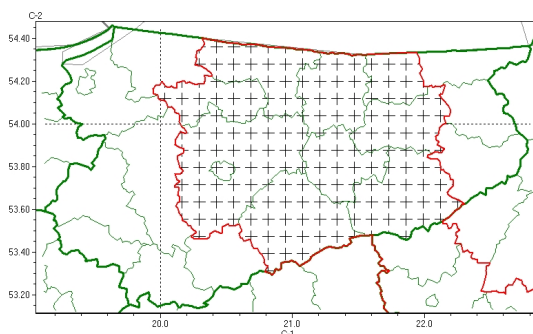

Zasięg komunikatu w województwie

Oblodzenie

Komunikat meteorologiczny z godz. 05:21 dnia 22.02.2023

Nazwa biura	IMGW-PIB Centralne Biuro Prognoz Meteorologicznych - Wydział w Białymstoku
Zjawiska	Oblodzenie
Obszar	województwo warmińsko-mazurskie powiaty: bartoszycki, giżycki, kętrzyński, lidzbarski, mrągowski, Olsztyn, olsztyński, piski, szczyciński, wgorzewski
Sytuacja meteorologiczna	Temperatura przy gruncie spadła do około -1°C , powodując zamrażanie mokrej nawierzchni. Drogi mogą być śliskie.
Uwagi	Komunikat przygotowano na podstawie danych z sieci pomiarowo-obszernych IMGW-PIB. Lokalnie zjawiska mogą mieć inny przebieg niż opisany.
Godzina i data wydania	godz. 05:21 dnia 22.02.2023