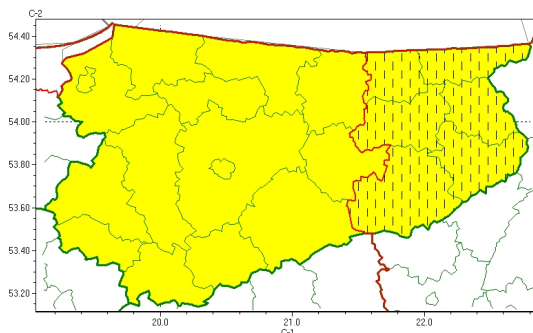

Zasięg ostrzeżeń w województwie

Przymrozki
2023-04-04 22:28

WOJEWÓDZTWO WARMI SKO-MAZURSKIE OSTRZEŻENIA METEOROLOGICZNE ZBIORCZO NR 60 WYKAZ OBSZARÓW ZUJ CYCHOSTRZEŻENIA o godz. 22:28 dnia 04.04.2023

Zjawisko/Stopień zagrożenia	Przymrozki/1 ZMIANA
Obszar (w nawiasie numer ostrzeżenia dla powiatu)	powiaty: ełcki(28), giżycki(27), gołdapski(27), olecki(27), piski(29), wgorzewski(27)
Ważność	od godz. 22:14 dnia 04.04.2023 do godz. 09:00 dnia 06.04.2023
Prawdopodobieństwo	80%
Przebieg	Prognozowany jest spadek temperatury powietrza w nocy poniżej 0°C. Temperatura minimalna z wtorku na rano (04.04/05.04.2023) wyniesie od -6°C do -2°C, przy gruncie od -8°C do -4°C a ze znowu na czwartek (05.04/06.04.2023) wyniesie od -3°C do 0°C, przy gruncie -5°C do -2°C. Temperatura maksymalna w dzień od 2°C do 5°C.
SMS	IMGW-PIB OSTRZEŻENIA: PRZYMROZKI/1 warmi sko-mazurskie (6 powiatów) od 22:14/04.04 do 09:00/06.04.2023 temp. min wtorek/ rano -6st, przy gruncie -8st, rano/czwartek -3°C, przy gruncie -5°C. Dotyczy powiatów: ełcki, giżycki, gołdapski, olecki, piski i wgorzewski.
RSO	Woj. warmi sko-mazurskie (6 powiatów), IMGW-PIB wydał ostrzeżenie pierwszego stopnia o przymrozkach
Uwagi	Zmiana ostrzeżenia dotyczy przedłużenia ważności.
Zjawisko/Stopień zagrożenia	Przymrozki/1
Obszar (w nawiasie numer ostrzeżenia dla powiatu)	powiaty: bartoszycki(26), braniewski(31), działdowski(24), Elbląg(31), elbląski(31), iławski(24), kętrzyński(26), lidzbarski(26), mrągowski(26), nidzicki(24), nowomiejski(24), Olsztyn(25), olsztyński(25), ostródzki(24), szczycieński(28)