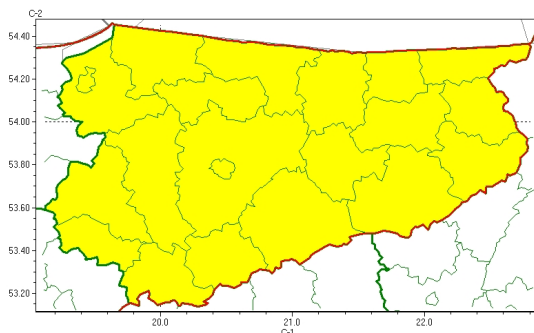

Zasięg ostrzeżeń w województwie

Burze
2024-05-20 05:23

WOJEWÓDZTWO WARMI SKO-MAZURSKIE
OSTRZEŻENIA METEOROLOGICZNE ZBIORCZO NR 106
WYKAZ OBLICZONYCH OSTRZEŻEŃ
o godz. 05:23 dnia 20.05.2024

Zjawisko/Stopień zagrożenia	Burze/1
Obszar (w nawiasie numer ostrzeżenia dla powiatu)	powiaty: bartoszycki(50), braniewski(52), działdowski(48), Elbląg(55), elbląski(56), ełcki(55), giżycki(55), gołdapski(54), iławski(55), kętrzyński(53), lidzbarski(51), mrągowski(56), nidzicki(52), nowomiejski(52), olecki(56), Olsztyn(53), olsztyński(53), ostródzki(52), piski(55), szczyciński(53), wągrowski(54)
Ważność	od godz. 12:00 dnia 20.05.2024 do godz. 21:00 dnia 20.05.2024
Prawdopodobieństwo	80%
Przebieg	Prognozowane są burze, którym miejscami będą towarzyszyć silne opady deszczu od 20 mm do 35 mm oraz porywy wiatru do 70 km/h.
SMS	IMGW-PIB OSTRZEŻENIA: BURZE/1 warmi sko-mazurskie (wszystkie powiaty) od 12:00/20.05 do 21:00/20.05.2024 deszcz 35 mm, porywy 70 km/h. Dotyczy powiatów: wszystkie powiaty.
RSO	Woj. warmi sko-mazurskie (wszystkie powiaty), IMGW-PIB wydał ostrzeżenie pierwszego stopnia o burzach
Uwagi	Brak.