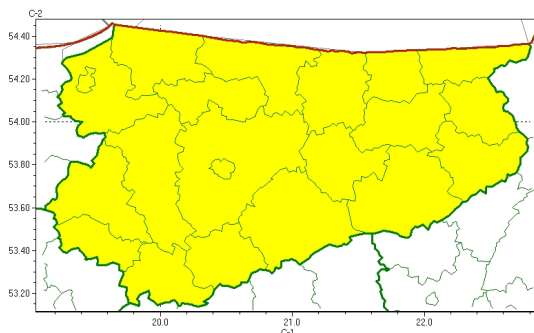

Zasięg ostrzeżeń w województwie

Burze
2024-06-03 05:31

WOJEWÓDZTWO WARMI SKO-MAZURSKIE OSTRZEŻENIA METEOROLOGICZNE ZBIORCZO NR 136 WYKAZ OBOWIĄZUJĄCYCH OSTRZEŻEŃ o godz. 05:31 dnia 03.06.2024

Zjawisko/Stopień zagrożenia	Burze/1
Obszar (w nawiasie numer ostrzeżenia dla powiatu)	powiaty: bartoszycki(62), braniewski(63), działdowski(60), Elbląg(66), elbląski(67), ełcki(66), giżycki(66), gołdapski(65), iławski(68), kętrzyński(64), lidzbarski(63), mrągowski(67), nidzicki(64), nowomiejski(65), olecki(67), Olsztyn(65), olsztyński(65), ostródzki(64), piski(66), szczyciński(65), wągrowski(65)
Ważność	od godz. 11:00 dnia 03.06.2024 do godz. 24:00 dnia 03.06.2024
Prawdopodobieństwo	80%
Przebieg	Prognozowane są burze, którym miejscami będą towarzyszyć silne opady deszczu do 20 mm, a punktowo do 35 mm oraz porywy wiatru do 75 km/h. Lokalnie grad.
SMS	IMGW-PIB OSTRZEŻENIA: BURZE/1 warmi sko-mazurskie (wszystkie powiaty) od 11:00/03.06 do 24:00/03.06.2024 deszcz 35 mm, porywy 75 km/h, grad. Dotyczy powiatów: wszystkie powiaty.
RSO	Woj. warmi sko-mazurskie (wszystkie powiaty), IMGW-PIB wydał ostrzeżenie pierwszego stopnia o burzach
Uwagi	Brak.