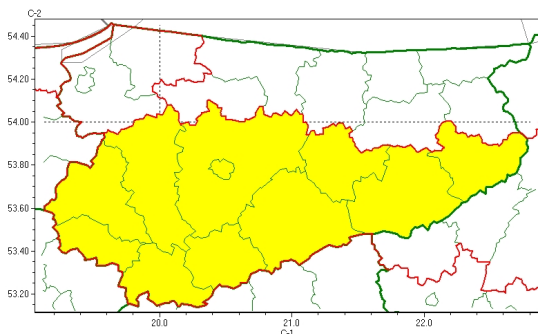

Zasięg ostrzeżeń w województwie

Opady marznące
2025-01-09 12:16

Silny wiatr
2025-01-09 12:16

WOJEWÓDZTWO WARMIŃSKO-MAZURSKIE OSTRZEŻENIA METEOROLOGICZNE ZBIORCZO NR 10 WYKAZ OBOWIĄZUJĄCYCH OSTRZEŻEŃ o godz. 12:16 dnia 09.01.2025

Zjawisko/Stopień zagrożenia	Silny wiatr/1
Obszar (w nawiasie numer ostrzeżenia dla powiatu)	powiaty: braniewski(6), Elbląg(6), elbląski(6)
Ważność	od godz. 03:00 dnia 10.01.2025 do godz. 12:00 dnia 10.01.2025
Prawdopodobieństwo	80%
Przebieg	Prognozuje się wystąpienie silnego wiatru o średniej prędkości do 35 km/h, w porywach do 75 km/h, północny i północno-zachodni.
SMS	IMGW-PIB OSTRZEGA: WIATR/1 warmińsko-mazurskie (3 powiaty) od 03:00/10.01 do 12:00/10.01.2025 prędkość do 35 km/h, porywy do 75 km/h, N i NW. Dotyczy powiatów: braniewski, Elbląg i elbląski.
RSO	Woj. warmińsko-mazurskie (3 powiaty), IMGW-PIB wydał ostrzeżenie pierwszego stopnia o silnym wietrze
Uwagi	Brak.
Zjawisko/Stopień zagrożenia	Opady marznące/1
Obszar (w nawiasie numer ostrzeżenia dla powiatu)	powiaty: działdowski(5), ełcki(7), iławski(5), mrągowski(6), nidzicki(5), nowomiejski(5), Olsztyn(5), olsztyński(5), ostródzki(5), piski(7), szczycieński(5)
Ważność	od godz. 07:00 dnia 09.01.2025 do godz. 13:00 dnia 09.01.2025
Prawdopodobieństwo	70%
Przebieg	Lokalnie prognozowane są słabe opady marznącego deszczu powodujące gołoledź.