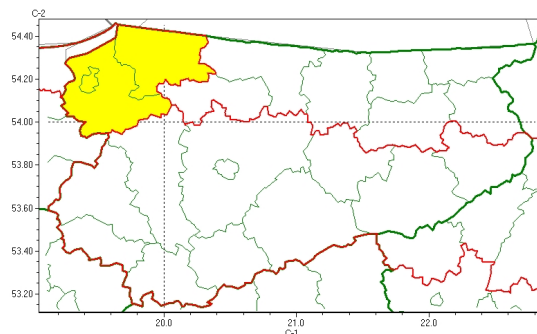

Zasięg ostrzeżeń w województwie

Opady marznące
2025-01-09 12:16

Silny wiatr
2025-01-09 12:16

WOJEWÓDZTWO WARMIŃSKO-MAZURSKIE OSTRZEŻENIA METEOROLOGICZNE ZBIORCZO NR 10 WYKAZ OBOWIĄZUJĄCYCH OSTRZEŻEŃ o godz. 12:16 dnia 09.01.2025

Zjawisko/Stopień zagrożenia	Silny wiatr/1
Obszar (w nawiasie numer ostrzeżenia dla powiatu)	powiaty: braniewski(6), Elbląg(6), elbląski(6)
Ważność	od godz. 03:00 dnia 10.01.2025 do godz. 12:00 dnia 10.01.2025
Prawdopodobieństwo	80%
Przebieg	Prognozuje się wystąpienie silnego wiatru o średniej prędkości do 35 km/h, w porywach do 75 km/h, północny i północno-zachodni.
SMS	IMGW-PIB OSTRZEGA: WIATR/1 warmińsko-mazurskie (3 powiaty) od 03:00/10.01 do 12:00/10.01.2025 prędkość do 35 km/h, porywy do 75 km/h, N i NW. Dotyczy powiatów: braniewski, Elbląg i elbląski.
RSO	Woj. warmińsko-mazurskie (3 powiaty), IMGW-PIB wydał ostrzeżenie pierwszego stopnia o silnym wietrze
Uwagi	Brak.
Zjawisko/Stopień zagrożenia	Opady marznące/1
Obszar (w nawiasie numer ostrzeżenia dla powiatu)	powiaty: działdowski(5), ełcki(7), iławski(5), mrągowski(6), nidzicki(5), nowomiejski(5), Olsztyn(5), olsztyński(5), ostródzki(5), piski(7), szczycieński(5)
Ważność	od godz. 07:00 dnia 09.01.2025 do godz. 13:00 dnia 09.01.2025
Prawdopodobieństwo	70%
Przebieg	Lokalnie prognozowane są słabe opady marznącego deszczu powodujące gołoledź.