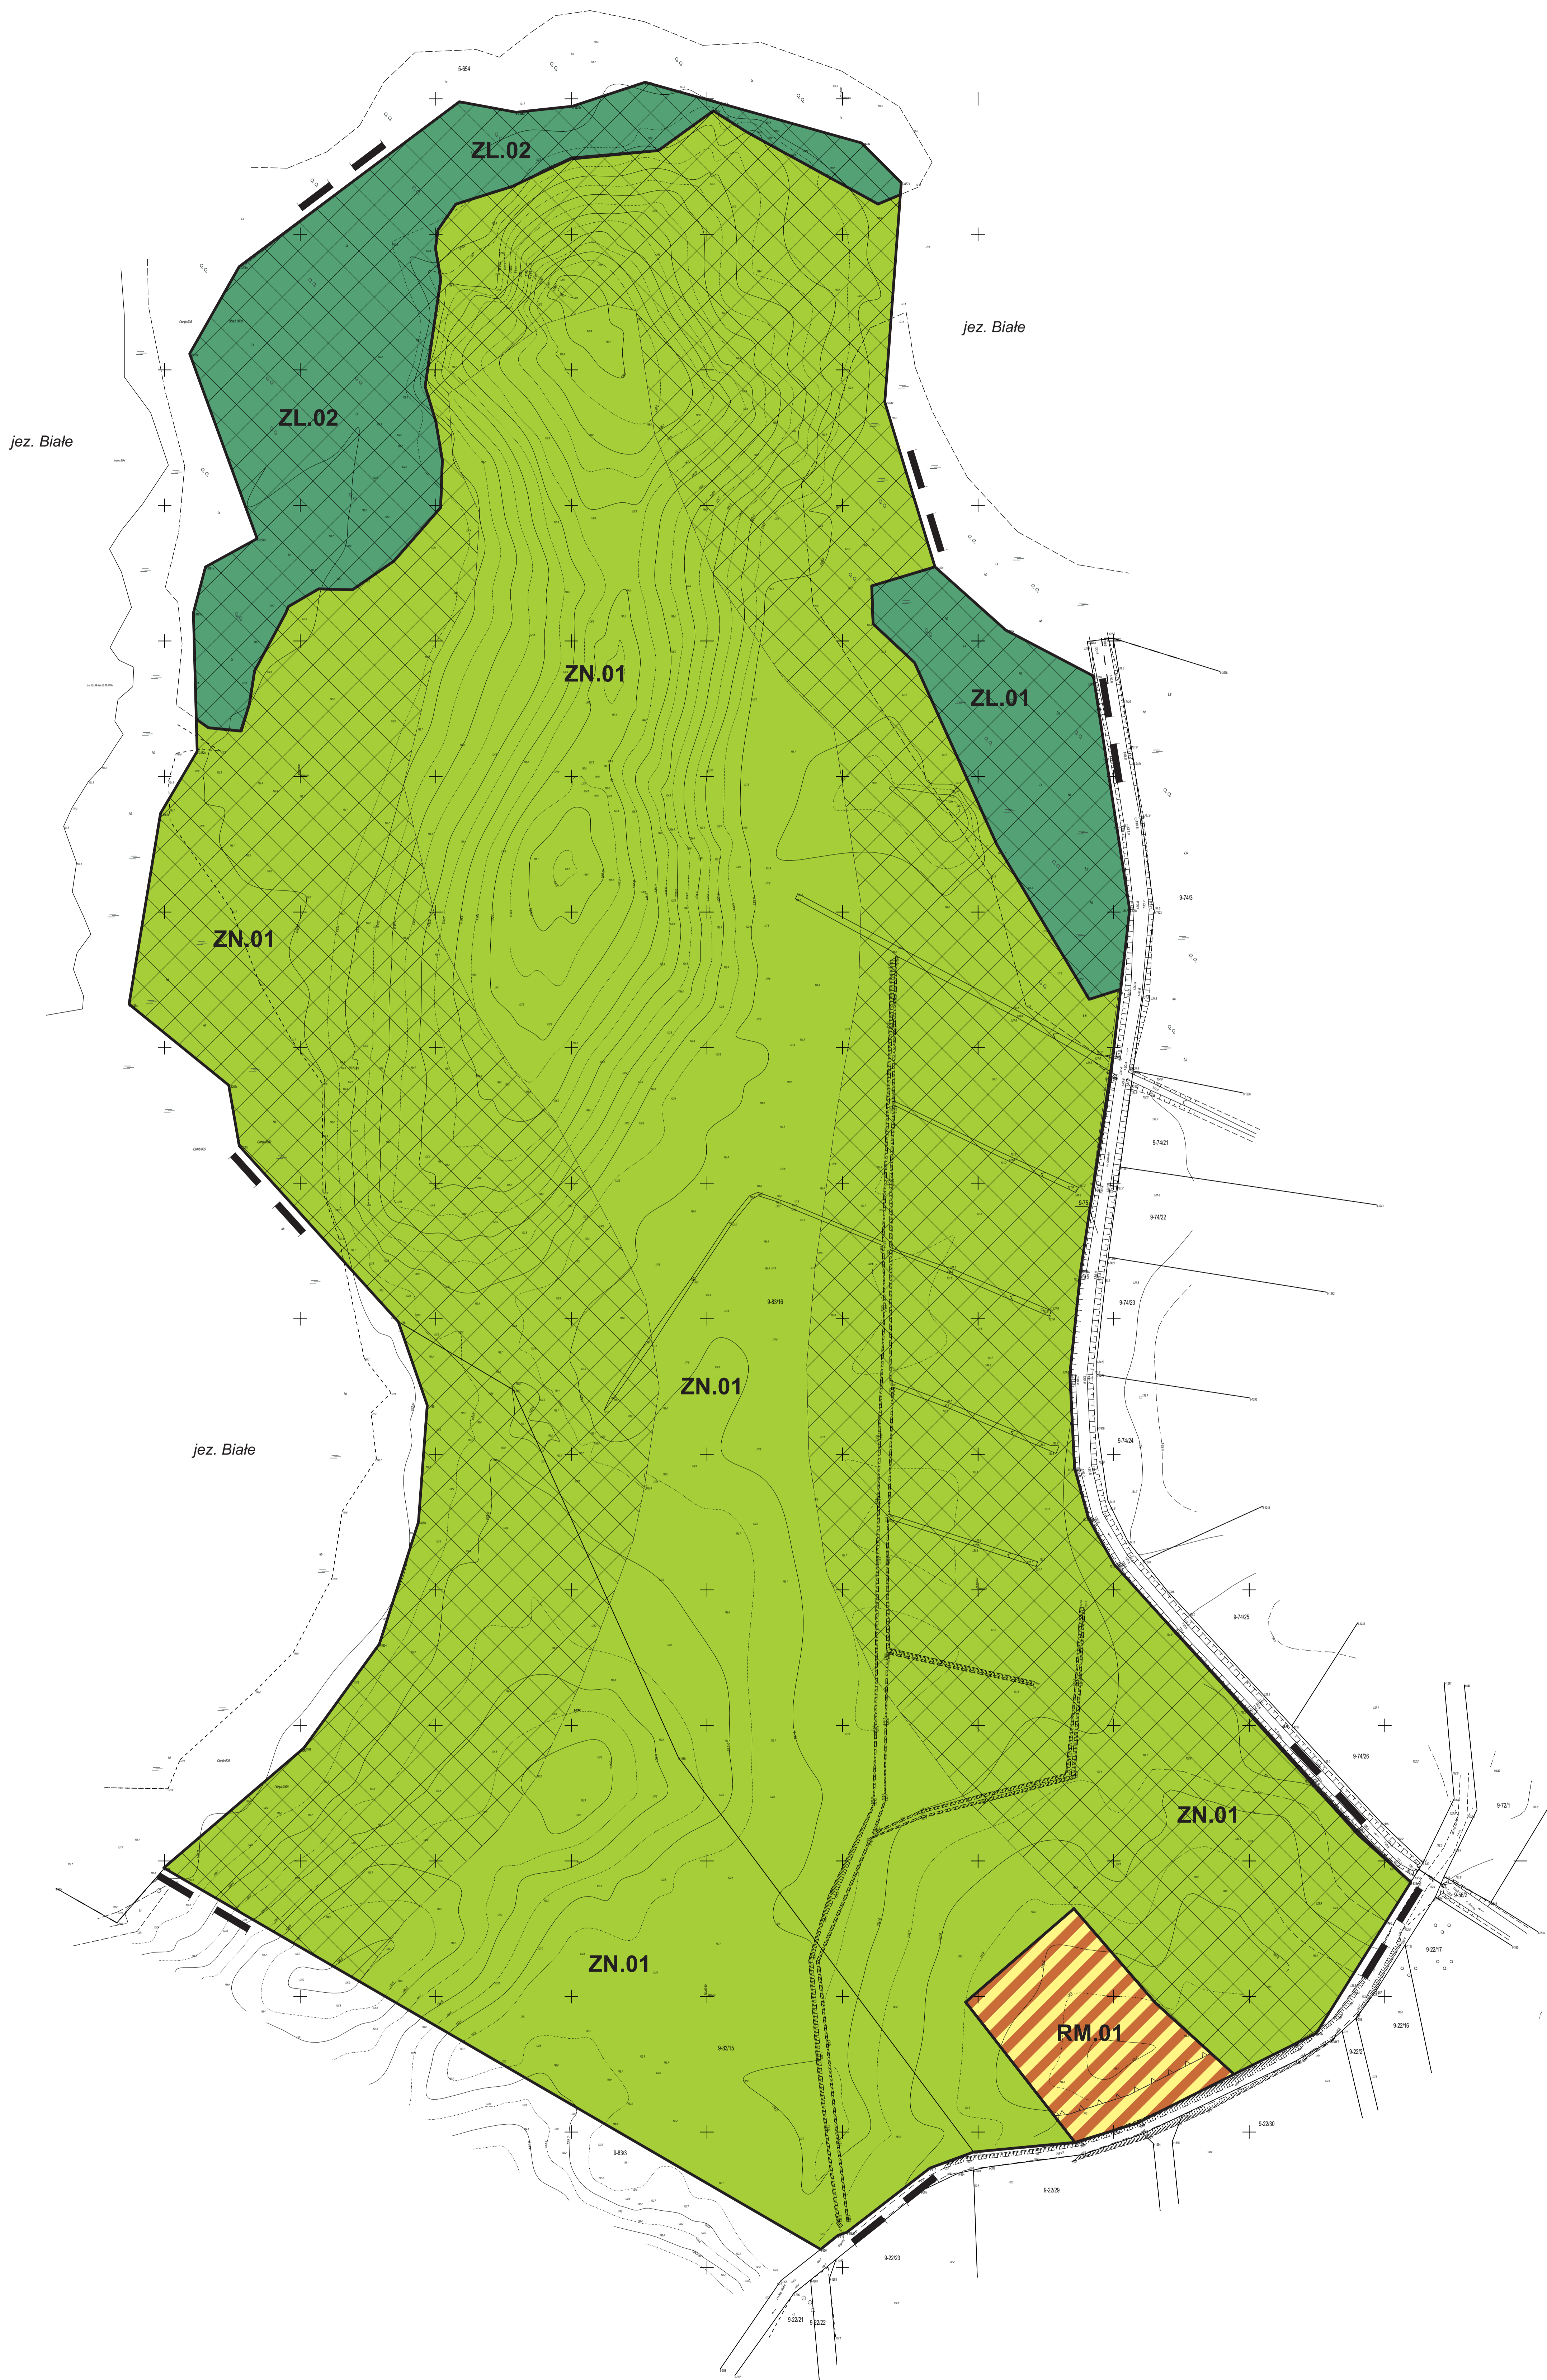

MIEJSCOWY PLAN ZAGOSPODAROWANIA PRZESTRZENNEGO TERENÓW POŁOŻONYCH W OBRĘBIE GOLEŃ W GMINIE PIECKI

SKALA 1 : 1000

LEGENDA:

OZNACZENIA OGÓLNE

	granice planu
	linia rozgraniczająca tereny o różnym przeznaczeniu
	strefa ochronna jeziora Białego i rzeki Goleńki
	nieprzekraczalna linia zabudowy

PRZEZNACZENIE TERENÓW

	tereny zabudowy zagrodowej
	tereny lasów
	tereny zieleni naturalnej (chronionej)

Załącznik nr 1
do uchwały Rady Gminy w Pieckach
Nr XX/139/16 z dnia 15 lipca 2016 r.
opublikowany w Dzienniku Urzędowym
Województwa Warmińsko-Mazurskiego
pod poz. 4809 z dnia 1 grudnia 2016 r.