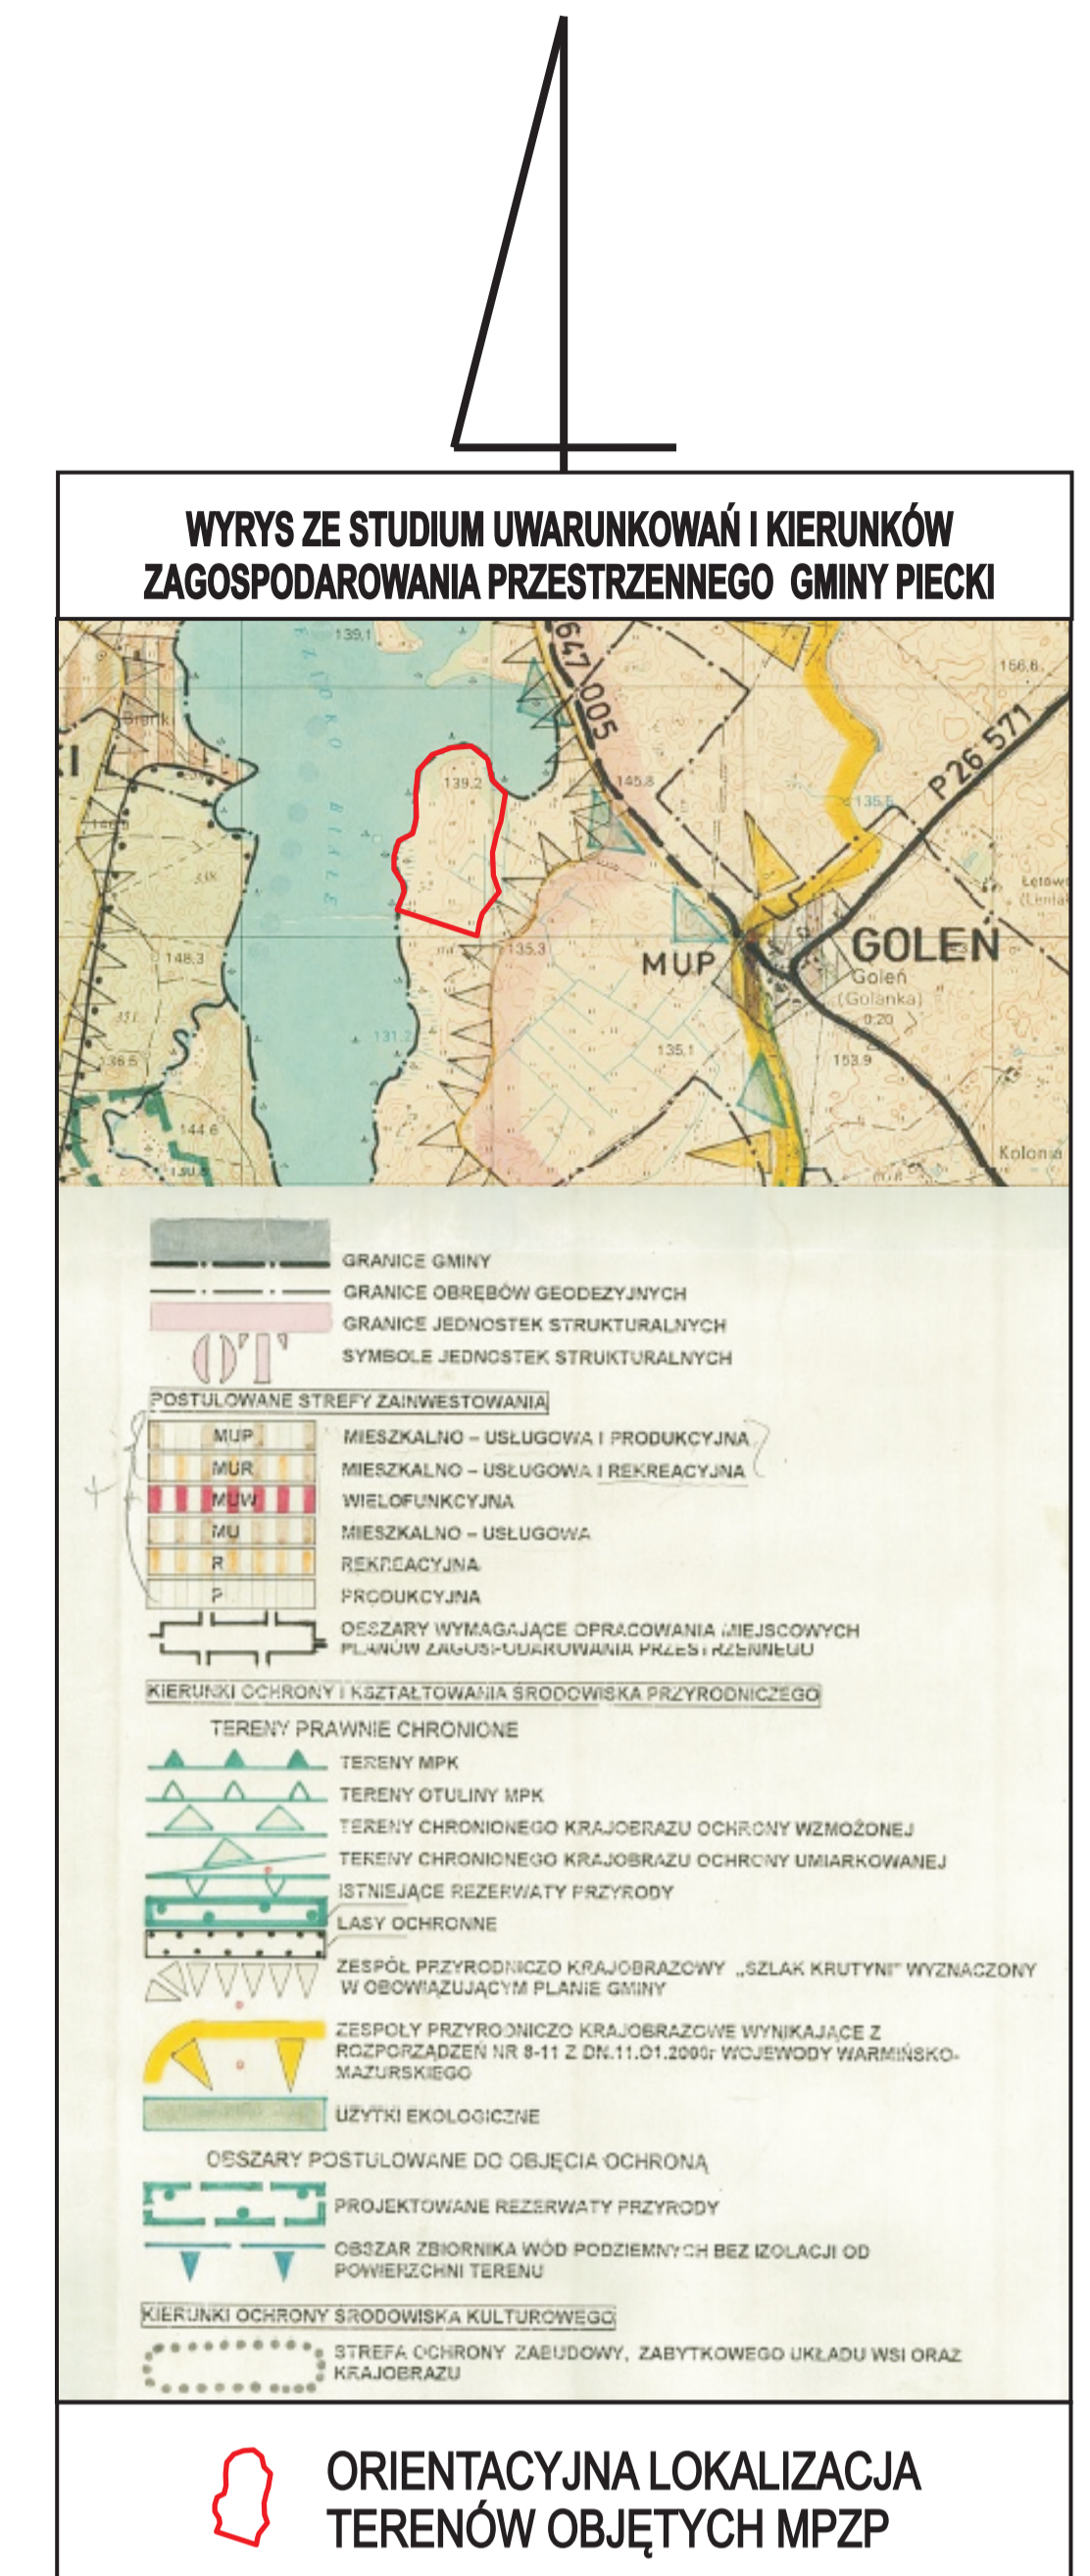

MIEJSCOWY PLAN ZAGOSPODAROWANIA PRZESTRZENNEGO TERENÓW POŁOŻONYCH W OBRĘBIE GOLEŃ W GMINIE PIECKI

SKALA 1 : 1000

LEGENDA:

OZNACZENIA OGÓLNE

	granice planu
	linia rozgraniczająca tereny o różnym przeznaczeniu
	strefa ochronna jeziora Białego i rzeki Goleńki
	nieprzekraczalna linia zabudowy