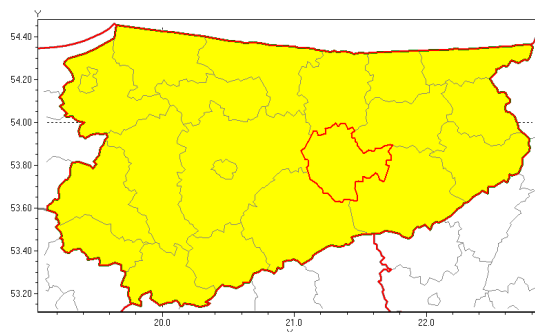

Zasięg ostrzeżenia w województwie

Burze z gradem

Ostrzeżenie meteorologiczne Nr 20

Nazwa biura	IMGW-PIB Centralne Biuro Prognoz Meteorologicznych Zespół w Białymstoku
Zjawisko/stopień zagrożenia	Burze z gradem/ 1
Obszar	województwo warmińsko-mazurskie powiat mrągowski
Ważność	od godz. 14:00 dnia 24.08.2018 do godz. 01:00 dnia 25.08.2018
Przebieg	Prognozuje się wystąpienie burz z opadami deszczu miejscami od 15 mm do 30 mm, lokalnie do 40 mm oraz porywami wiatru do 90 km/h. Miejscami grad.
Prawdopodobieństwo wystąpienia zjawiska(%)	90%
Uwagi	Brak.
Dyrektor synoptyk IMGW-PIB	Magdalena Pękala
Godzina i data wydania	godz. 08:48 dnia 24.08.2018
SMS	IMGW-PIB OSTRZEŻA: BURZE Z GRADEM/1 warmińsko-mazurskie/mrągowski od 14:00/24.08 do 01:00/25.08.2018 deszcz 40 mm, porywy 90 km/h.