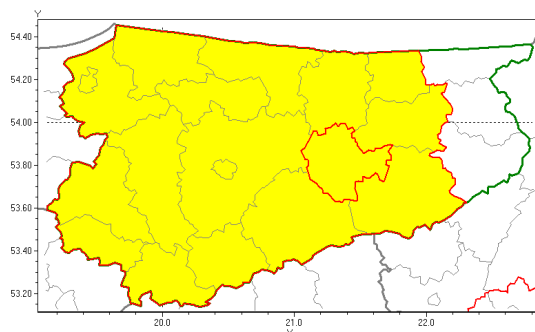

### Zasięg ostrzeżenia w województwie

Burze z gradem

### Ostrzeżenie meteorologiczne Nr 21

<b>Nazwa biura</b>	IMGW-PIB Centralne Biuro Prognoz Meteorologicznych Zespół w Białymstoku
<b>Zjawisko/stopień zagrożenia</b>	Burze z gradem/ 1
<b>Obszar</b>	województwo warmińsko-mazurskie <b>powiat mrągowski</b>
<b>Ważność</b>	od godz. 09:00 dnia 24.09.2018 do godz. 21:00 dnia 24.09.2018
<b>Przebieg</b>	Prognozuje się wystąpienie burz z opadami deszczu miejscami od 15 mm do 30 mm, lokalnie do 40 mm oraz porywami wiatru do 80 km/h. Miejscami opady gradu.
<b>Prawdopodobieństwo wystąpienia zjawiska(%)</b>	85%
<b>Uwagi</b>	Brak.
<b>Dyrektor synoptyk IMGW-PIB</b>	Barbara Jakubowska
<b>Godzina i data wydania</b>	godz. 08:48 dnia 24.09.2018
<b>SMS</b>	IMGW-PIB OSTRZEŻA: BURZE Z GRADEM/1 warmińsko-mazurskie/mrągowski od 09:00/24.09 do 21:00/24.09.2018 deszcz 40 mm, porywy 90 km/h.