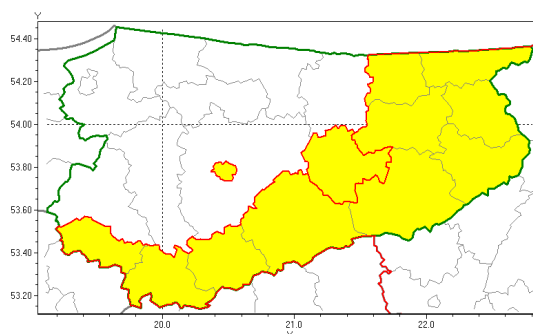

Zasięg ostrzeżenia w województwie

Silna mgła

Ostrzeżenie meteorologiczne Nr 24

Nazwa biura	IMGW-PIB Centralne Biuro Prognoz Meteorologicznych Zespół w Białymstoku
Zjawisko/stopień zagrożenia	Silna mgła/ 1
Obszar	województwo warmińsko-mazurskie powiat mrągowski
Ważność	od godz. 20:00 dnia 08.11.2018 do godz. 08:00 dnia 09.11.2018
Przebieg	Prognozuje się gęste mgły ograniczające widzialność miejscami do 200 m, lokalnie 100 m.
Prawdopodobieństwo wystąpienia zjawiska(%)	80%
Uwagi	Brak.
Dyrektor synoptyk IMGW-PIB	Barbara Jakubowska
Godzina i data wydania	godz. 13:23 dnia 08.11.2018
SMS	IMGW-PIB OSTRZEŻENIE: MGŁA/1 warmińsko-mazurskie/mrągowski od 20:00/08.11 do 08:00/09.11.2018 widzialność 100 m.