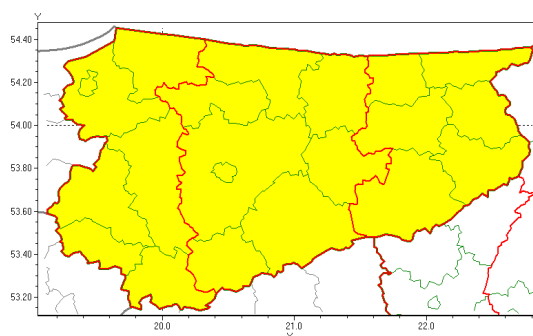

Zasięg ostrzeżeń w województwie

Opady marznące
2018-12-06 11:31

WOJEWÓDZTWO WARMI SKO-MAZURSKIE **OSTRZEŻENIA METEOROLOGICZNE ZBIORCZO NR 74** **WYKAZ OBOWIĄZUJĄCYCH OSTRZEŻEŃ** **o godz. 11:31 dnia 06.12.2018**

Zjawisko/Stopień zagrożenia	Opady marznące/1
Obszar	powiaty: braniewski(29), działdowski(28), Elbląg(29), elbląski(29), iławski(27), nowomiejski(27), ostródzki(28)
Ważność	od godz. 23:00 dnia 06.12.2018 do godz. 02:00 dnia 07.12.2018
Prawdopodobieństwo	80%
Przebieg	Prognozuje się wystąpienie miejscami słabych opadów marznącego deszczu lub mroźki powodujących gołoledź.
SMS	IMGW-PIB OSTRZEŻENIA: MARZĄCE OPADY/1 warmińsko-mazurskie (7 powiatów) od 23:00/06.12 do 02:00/07.12.2018 marznące opady, drogi liskie. Dotyczy powiatów: braniewski, działdowski, Elbląg, elbląski, iławski, nowomiejski i ostródzki.
RSO	Woj. warmińsko-mazurskie (7 powiatów), IMGW-PIB wydał ostrzeżenie pierwszego stopnia o opadach marzących
Uwagi	Brak.
Zjawisko/Stopień zagrożenia	Opady marznące/1
Obszar	powiaty: bartoszycki(30), kętrzyński(29), lidzbarski(31), mrągowski(31), nidzicki(30), Olsztyn(29), olsztyński(29), szczycieński(32)
Ważność	od godz. 00:00 dnia 07.12.2018 do godz. 05:00 dnia 07.12.2018
Prawdopodobieństwo	80%