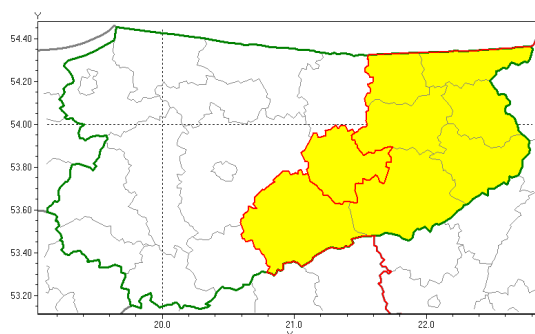

Zasięg ostrzeżenia w województwie

Oblodzenie

Ostrzeżenie meteorologiczne Nr 32

Nazwa biura	IMGW-PIB Centralne Biuro Prognoz Meteorologicznych Zespół w Białymstoku
Zjawisko/stopień zagrożenia	Oblodzenie/ 1
Obszar	województwo warmińsko-mazurskie powiat mrągowski
Ważność	od godz. 22:00 dnia 12.12.2018 do godz. 10:00 dnia 13.12.2018
Przebieg	Prognozuje się zamarzanie mokrej nawierzchni dróg i chodników po opadach mokrego śniegu. Temperatura minimalna około -1°C, temperatura minimalna gruntu około -2°C.
Prawdopodobieństwo wystąpienia zjawiska(%)	80%
Uwagi	Brak.
Dyrektor synoptyk IMGW-PIB	Tomasz Siemieniuk
Godzina i data wydania	godz. 12:35 dnia 12.12.2018
SMS	IMGW-PIB OSTRZEŻENIE: OBLODZENIE/1 warmińsko-mazurskie/mrągowski od 22:00/12.12 do 10:00/13.12.2018 temp. min. od -2 st. do -1 st., przy gruncie do -2 st., lisko.