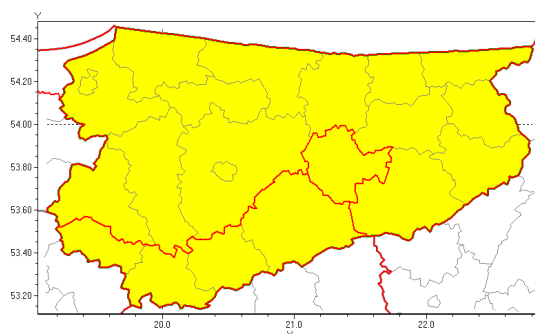

Zasięg ostrzeżenia w województwie

Oblodzenie

Ostrzeżenie meteorologiczne Nr 11

Nazwa biura	IMGW-PIB Centralne Biuro Prognoz Meteorologicznych Zespół w Białymstoku
Zjawisko/stopień zagrożenia	Oblodzenie/ 1
Obszar	województwo warmińsko-mazurskie powiat mrągowski
Ważność	od godz. 10:00 dnia 14.01.2019 do godz. 16:00 dnia 14.01.2019
Przebieg	Prognozuje się zamarzanie mokrej nawierzchni dróg i chodników po opadach deszczu ze śniegiem lub mokrego śniegu. Temperatura minimalna około -1°C, temperatura minimalna gruntu około -3°C.
Prawdopodobieństwo wystąpienia zjawiska(%)	90%
Uwagi	Brak.
Dyrektor synoptyk IMGW-PIB	Tomasz Siemieniuk
Godzina i data wydania	godz. 22:55 dnia 13.01.2019
SMS	IMGW-PIB OSTRZEŻENIE: OBLODZENIE/1 warmińsko-mazurskie/mrągowski od 10:00/14.01 do 16:00/14.01.2019 temp. min. od -1 st. do -2 st., przy gruncie do -3 st., lisko.