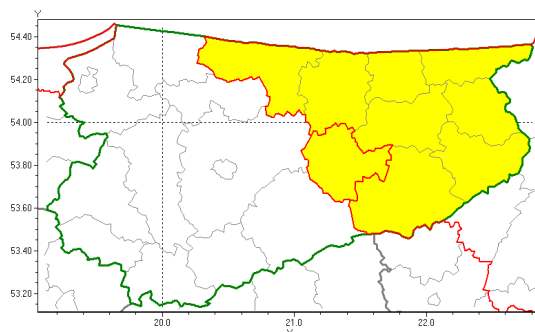

Zasięg ostrzeżenia w województwie

Zawieje/zamiecie śnieżne

Ostrzeżenie meteorologiczne Nr 12

Nazwa biura	IMGW-PIB Biuro Prognoz Meteorologicznych w Białymstoku
Zjawisko/stopień zagrożenia	Zawieje/zamiecie śnieżne/ 1
Obszar	województwo warmińsko-mazurskie powiat mrągowski
Ważność	od godz. 06:00 dnia 15.01.2019 do godz. 16:00 dnia 15.01.2019
Przebieg	Przewiduje się zawieje i zamiecie śnieżne spowodowane przez zachodni wiatr o średniej prędkości od 25 km/h do 35 km/h, w porywach do 60 km/h oraz okresami opadów śniegu.
Prawdopodobieństwo wystąpienia zjawiska(%)	85%
Uwagi	Brak.
Dyrektor synoptyk IMGW-PIB	Barbara Jakubowska
Godzina i data wydania	godz. 23:04 dnia 14.01.2019
SMS	IMGW-PIB OSTRZEŻENIE: ZAMIEĆ ŚNIEŻNA/1 warmińsko-mazurskie/mrągowski od 06:00/15.01 do 16:00/15.01.2019 wiatr 35 km/h, porywy 60 km/h, umiarkowany śnieg.