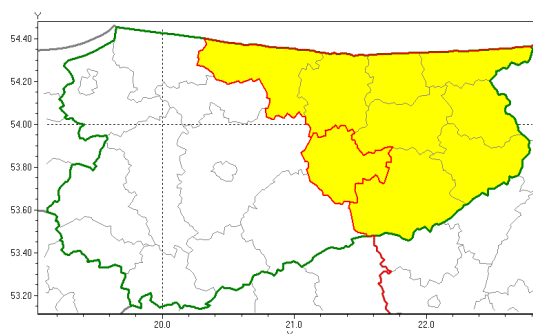

Zasięg ostrzeżenia w województwie

Silny mróz

Ostrzeżenie meteorologiczne Nr 14

Nazwa biura	IMGW-PIB Biuro Prognoz Meteorologicznych w Białymstoku
Zjawisko/stopień zagrożenia	Silny mróz/ 1
Obszar	województwo warmińsko-mazurskie powiat mrągowski
Ważność	od godz. 20:00 dnia 23.01.2019 do godz. 10:00 dnia 25.01.2019
Przebieg	Prognozuje się temperatury minimalne w nocy od -15°C do -12°C , lokalnie do -18°C . Temperatura maksymalna w dzień od -10°C do -7°C . Wiatr o średniej prędkości od 5 km/h do 10 km/h.
Prawdopodobieństwo wystąpienia zjawiska(%)	90%
Uwagi	Brak.
Dyrektor synoptyk IMGW-PIB	Karolina Kierklo
Godzina i data wydania	godz. 11:53 dnia 23.01.2019
SMS	IMGW-PIB OSTRZEŻENIE: MRÓZ/1 warmińsko-mazurskie/mrągowski od 20:00/23.01 do 10:00/25.01.2019 temp. min lok. do -18°C st, temp. maks lok. do -10°C st, wiatr 5-10 km/h.