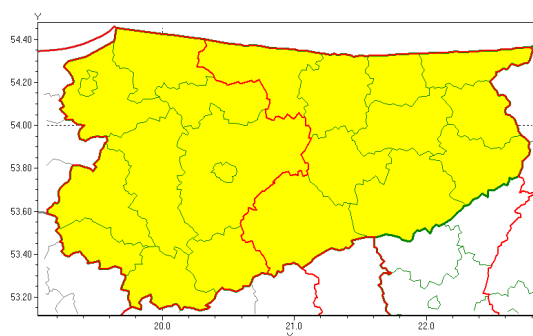

Zasięg ostrzeżeń w województwie

Opady marznące
2019-01-27 19:35

WOJEWÓDZTWO WARMI SKO-MAZURSKIE
OSTRZEŻENIA METEOROLOGICZNE ZBIORCZO NR 26
WYKAZ OBOWIĄZUJĄCYCH OSTRZEŻEŃ
o godz. 19:35 dnia 27.01.2019

Zjawisko/Stopień zagrożenia	Opady marznące/1
Obszar	powiaty: bartoszycki(15), ełcki(9), giżycki(11), gołdapski(9), kętrzyński(15), mrągowski(15), olecki(9), piski(11), szczyciński(12), wgorzewski(12)
Ważność	od godz. 19:37 dnia 27.01.2019 do godz. 08:00 dnia 28.01.2019
Prawdopodobieństwo	80%
Przebieg	Słabe opady marznącego deszczu lub młotki powodujące gołoled powoli wkraczają na teren powiatów i przemieszczają się w kierunku wschodnim i północno-wschodnim. Miejscami mogą występować do godzin porannych.
SMS	IMGW-PIB OSTRZEŻENIA: MARZĄCE OPADY/1 warmińsko-mazurskie (10 powiatów) od 19:37/27.01 do 08:00/28.01.2019 marznące opady, drogi liskie. Dotyczy powiatów: bartoszycki, ełcki, giżycki, gołdapski, kętrzyński, mrągowski, olecki, piski, szczyciński i wgorzewski.
RSO	Woj. warmińsko-mazurskie (10 powiatów), IMGW-PIB wydał ostrzeżenie pierwszego stopnia o opadach marzących
Uwagi	Brak.
Zjawisko/Stopień zagrożenia	Opady marznące/1
Obszar	powiaty: braniewski(15), działdowski(11), Elbląski(15), elbląski(15), iławski(13), lidzbarski(14), nidzicki(11), nowomiejski(11), Olsztyn(13), olsztyński(13), ostródzki(13)
Ważność	od godz. 18:00 dnia 27.01.2019 do godz. 06:00 dnia 28.01.2019