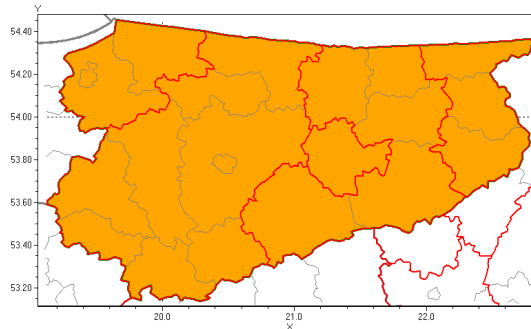

Zasięg ostrzeżenia w województwie

Burze z gradem

Ostrzeżenie meteorologiczne Nr 53

Nazwa biura	IMGW-PIB Biuro Prognoz Meteorologicznych w Białymstoku
Zjawisko/stopień zagrożenia	Burze z gradem/ 2
Obszar	województwo warmińsko-mazurskie powiat mrągowski
Ważność	od godz. 16:00 dnia 13.06.2019 do godz. 06:00 dnia 14.06.2019
Przebieg	Prognozuje się wystąpienie burz z opadami deszczu miejscami od 30 mm do 50 mm oraz porywami wiatru do 115 km/h. Miejscami grad.
Prawdopodobieństwo wystąpienia zjawiska(%)	80%
Uwagi	Brak.
Dyrektor synoptyk IMGW-PIB	Magdalena Pękala
Godzina i data wydania	godz. 09:57 dnia 13.06.2019
SMS	IMGW-PIB OSTRZEŻENIE: BURZE Z GRADEM/2 warmińsko-mazurskie/mrągowski od 16:00/13.06 do 06:00/14.06.2019 deszcz do 50 mm, porywy 115 km/h, grad.