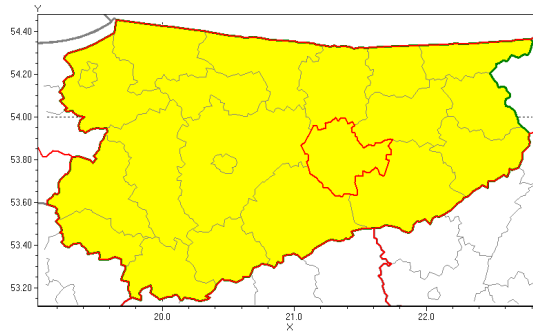

Zasięg ostrzeżenia w województwie

Burze z gradem

Ostrzeżenie meteorologiczne Nr 57

Nazwa biura	IMGW-PIB Biuro Prognoz Meteorologicznych w Białymstoku
Zjawisko/stopień zagrożenia	Burze z gradem/ 1
Obszar	województwo warmińsko-mazurskie powiat mrągowski
Ważność	od godz. 16:00 dnia 26.06.2019 do godz. 02:00 dnia 27.06.2019
Przebieg	Prognozuje się wystąpienie burz z opadami deszczu od 10 mm do 20 mm, lokalnie do 30 mm oraz porywami wiatru do 90 km/h. Miejscami możliwy grad.
Prawdopodobieństwo wystąpienia zjawiska(%)	80%
Uwagi	Brak.
Dyrektor synoptyk IMGW-PIB	Maciej Maciejewski
Godzina i data wydania	godz. 11:34 dnia 26.06.2019
SMS	IMGW-PIB OSTRZEŻENIE: BURZE Z GRADEM/1 warmińsko-mazurskie/mrągowski od 16:00/26.06 do 02:00/27.06.2019 deszcz 30 mm, porywy 90 km/h, grad.