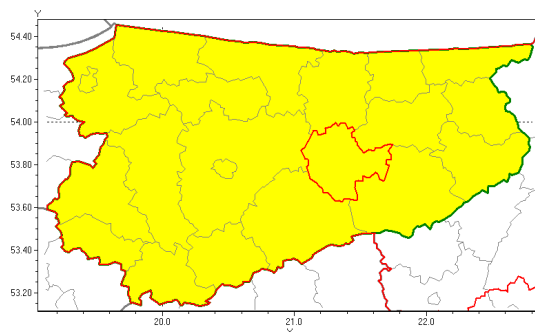

Zasięg ostrzeżenia w województwie

Silna mgła

Ostrzeżenie meteorologiczne Nr 71

| | |
|---|--|
| Nazwa biura | IMGW-PIB Biuro Prognoz Meteorologicznych w Białymstoku |
| Zjawisko/stopień zagrożenia | Silna mgła/ 1 |
| Obszar | województwo warmińsko-mazurskie powiat mrągowski |
| Ważność | od godz. 23:00 dnia 21.10.2019 do godz. 11:00 dnia 22.10.2019 |
| Przebieg | Prognozuje się gęste mgły ograniczające widzialność miejscami od 100 m do 200 m. |
| Prawdopodobieństwo wystąpienia zjawiska(%) | 75% |
| Uwagi | Brak. |
| Dyrektor synoptyk IMGW-PIB | Karolina Kierklo |
| Godzina i data wydania | godz. 13:57 dnia 21.10.2019 |
| SMS | IMGW-PIB OSTRZEŻENIE: MGŁA/1 warmińsko-mazurskie/mrągowski od 23:00/21.10 do 11:00/22.10.2019 widzialność 100-200 m. |