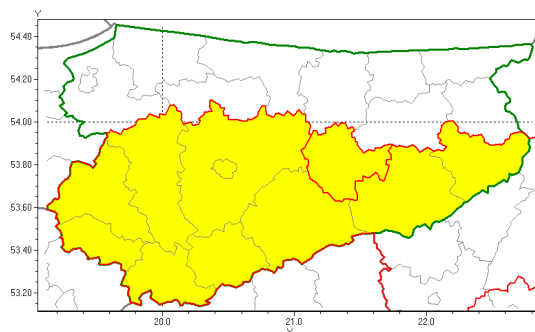

Zasięg ostrzeżenia w województwie

Silna mgła

Ostrzeżenie meteorologiczne Nr 72

Nazwa biura	IMGW-PIB Biuro Prognoz Meteorologicznych w Białymstoku
Zjawisko/stopień zagrożenia	Silna mgła/ 1
Obszar	województwo warmińsko-mazurskie powiat mrągowski
Ważność	od godz. 23:00 dnia 22.10.2019 do godz. 08:00 dnia 23.10.2019
Przebieg	Prognozuje się gęste mgły ograniczające widzialność do 200 m, lokalnie 100 m.
Prawdopodobieństwo wystąpienia zjawiska(%)	80%
Uwagi	Brak.
Dyrektor synoptyk IMGW-PIB	Magdalena Pękala
Godzina i data wydania	godz. 11:30 dnia 22.10.2019
SMS	IMGW-PIB OSTRZEŻENIE: MGŁA/1 warmińsko-mazurskie/mrągowski od 23:00/22.10 do 08:00/23.10.2019 widzialność 100 m.