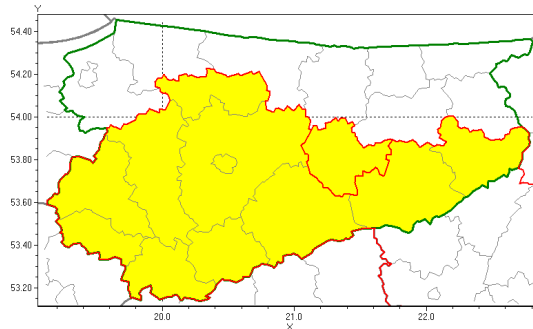

### Zasięg ostrzeżenia w województwie

Silna mgła

### Ostrzeżenie meteorologiczne Nr 73

<b>Nazwa biura</b>	IMGW-PIB Biuro Prognoz Meteorologicznych w Białymstoku
<b>Zjawisko/stopień zagrożenia</b>	Silna mgła/ 1
<b>Obszar</b>	województwo warmińsko-mazurskie <b>powiat mrągowski</b>
<b>Ważność</b>	od godz. 22:00 dnia 23.10.2019 do godz. 09:00 dnia 24.10.2019
<b>Przebieg</b>	Prognozuje się gęste mgły w zasięgu których widzialność wynosi miejscami od 100 m do 200 m.
<b>Prawdopodobieństwo wystąpienia zjawiska(%)</b>	80%
<b>Uwagi</b>	Brak.
<b>Dyrektor synoptyk IMGW-PIB</b>	Tomasz Siemieniuk
<b>Godzina i data wydania</b>	godz. 11:17 dnia 23.10.2019
<b>SMS</b>	IMGW-PIB OSTRZEŻENIE: MGŁA/1 warmińsko-mazurskie/mrągowski od 22:00/23.10 do 09:00/24.10.2019 widzialność 100 m.