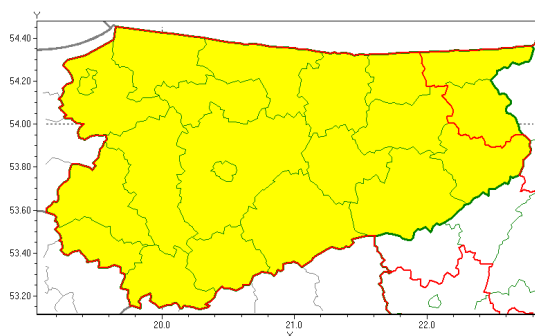

Zasięg ostrzeżenia w województwie

Oblodzenie
2020-02-04 12:12

WOJEWÓDZTWO WARMI SKO-MAZURSKIE
OSTRZEŻENIA METEOROLOGICZNE ZBIORCZO NR 11
WYKAZ OBOWIĄZUJĄCYCH OSTRZEŻEŃ
o godz. 12:12 dnia 04.02.2020

Zjawisko/Stopień zagrożenia	Oblodzenie/1
Obszar (w nawiasie numer ostrzeżenia dla powiatu)	powiaty: bartoszycki(5), braniewski(6), działdowski(6), Elbląg(6), elbląski(6), etcki(6), giżycki(6), iławski(6), kętrzyński(5), lidzbarski(5), mrągowski(5), nidzicki(5), nowomiejski(6), Olsztyn(5), olsztyński(5), ostródzki(6), piski(6), szczytyński(5), wgorzewski(6)
Ważność	od godz. 21:00 dnia 04.02.2020 do godz. 09:00 dnia 05.02.2020
Prawdopodobieństwo	80%
Przebieg	Prognozuje się zamarzanie mokrej nawierzchni dróg i chodników po opadach deszczu, deszczu ze śniegiem lub mokrego śniegu. Temperatura minimalna od -5°C do -2°C, temperatura minimalna gruntu od -7°C do -4°C.
SMS	IMGW-PIB OSTRZEŻENIA: OBLODZENIE/1 warmian-sko-mazurskie (19 powiatów) od 21:00/04.02 do 09:00/05.02.2020 temp. min. od -5 st. do -2 st., przy gruncie do -7 st., lisko. Dotyczy powiatów: bartoszycki, braniewski, działdowski, Elbląg, elbląski, etcki, giżycki, iławski, kętrzyński, lidzbarski, mrągowski, nidzicki, nowomiejski, Olsztyn, olsztyński, ostródzki, piski, szczytyński i wgorzewski.
RSO	Woj. warmian-sko-mazurskie (19 powiatów), IMGW-PIB wydał ostrzeżenie pierwszego stopnia o oblodzeniu
Uwagi	Lokalnie we wschodnich powiatach woj. podlaskiego temperatura ujemna może utrzymywać się przez cały dzień.
Zjawisko/Stopień zagrożenia	Oblodzenie/1