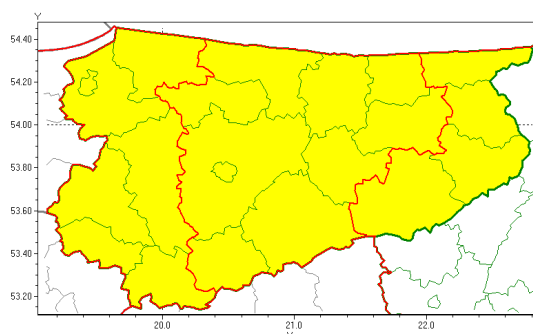

Zasięg ostrzeżenia w województwie

Przymrozki
2020-03-14 14:05

WOJEWÓDZTWO WARMI SKO-MAZURSKIE
OSTRZEŻENIA METEOROLOGICZNE ZBIORCZO NR 29
WYKAZ OBOWIĄZUJĄCYCH OSTRZEŻEŃ
o godz. 14:05 dnia 14.03.2020

Zjawisko/Stopień zagrożenia	Przymrozki/1
Obszar (w nawiasie numer ostrzeżenia dla powiatu)	powiaty: etcki(14), gołdapski(14), olecki(14), piski(14)
Ważność	od godz. 17:00 dnia 14.03.2020 do godz. 09:00 dnia 16.03.2020
Prawdopodobieństwo	80%
Przebieg	Prognozuje się spadek temperatury od -7°C do -2°C, a przy gruncie od -8°C do -3°C. W ciągu dnia temperatura maksymalna wyniesie od 3°C do 5°C.
SMS	IMGW-PIB OSTRZEŻENIA: PRZYMROZKI/1 warmi sko-mazurskie (4 powiaty) od 17:00/14.03 do 09:00/16.03.2020 temp. min -7 st., przy gruncie -8 st. Dotyczy powiatów: etcki, gołdapski, olecki i piski.
RSO	Woj. warmi sko-mazurskie (4 powiaty), IMGW-PIB wydał ostrzeżenie pierwszego stopnia o przymrozkach
Uwagi	Brak.
Zjawisko/Stopień zagrożenia	Przymrozki/1
Obszar (w nawiasie numer ostrzeżenia dla powiatu)	powiaty: braniewski(16), działdowski(15), Elbląg(16), elbląski(16), iławski(16), nowomiejski(16), ostródzki(16)
Ważność	od godz. 16:00 dnia 14.03.2020 do godz. 09:00 dnia 15.03.2020
Prawdopodobieństwo	80%