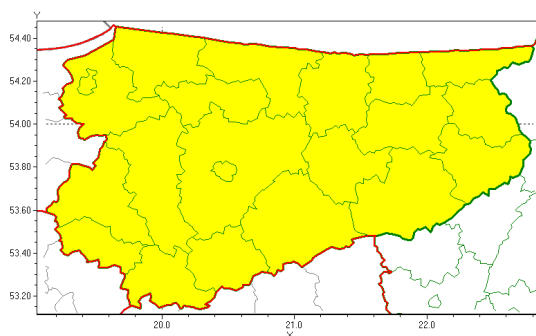

Zasięg ostrzeżenia w województwie

Burze z gradem
2020-05-25 10:43

WOJEWÓDZTWO WARMI SKO-MAZURSKIE
OSTRZEŻENIA METEOROLOGICZNE ZBIORCZO NR 58
WYKAZ OBOWIĄZUJĄCYCH OSTRZEŻEŃ
o godz. 10:43 dnia 25.05.2020

Zjawisko/Stopień zagrożenia	Burze z gradem/1
Obszar (w nawiasie numer ostrzeżenia dla powiatu)	powiaty: bartoszycki(32), braniewski(35), działdowski(36), Elbląg(34), elbląski(35), ełcki(36), giżycki(35), gołdapski(36), iławski(36), kętrzyński(35), lidzbarski(32), mrągowski(33), nidzicki(33), nowomiejski(36), olecki(36), Olsztyn(34), olsztyński(35), ostródzki(36), piski(34), szczyciński(32), wgorzewski(36)
Ważność	od godz. 12:00 dnia 25.05.2020 do godz. 20:30 dnia 25.05.2020
Prawdopodobieństwo	80%
Przebieg	Prognozuje się wystąpienie burz z opadami deszczu miejscami do 15 mm, lokalnie do 30 mm oraz porywami wiatru do 70 km/h. Miejscami może liwy grad.
SMS	IMGW-PIB OSTRZEŻENIA: BURZE Z GRADEM/1 warmian-sko-mazurskie (wszystkie powiaty) od 12:00/25.05 do 20:30/25.05.2020 deszcz 30 mm, porywy 70 km/h. Dotyczy powiatów: wszystkie powiaty.
RSO	Woj. warmian-sko-mazurskie (wszystkie powiaty), IMGW-PIB wydał ostrzeżenie pierwszego stopnia o burzach z gradem
Uwagi	Brak.
Dyrektor synoptyk IMGW-PIB	Maciej Maciejewski