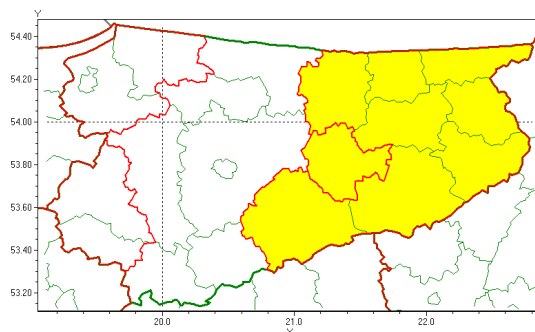

Instytut Meteorologii i Gospodarki Wodnej - Państwowy Instytut Badawczy

**Biuro Prognoz Meteorologicznych w Białymstoku**

15-950 Białystok ul. Ciołkowskiego 2 /3

tel: 085-7486150, fax: 085-7486183

email: meteo.bialystok@imgw.pl

## Zasięg ostrzeżenia w województwie

Burze z gradem