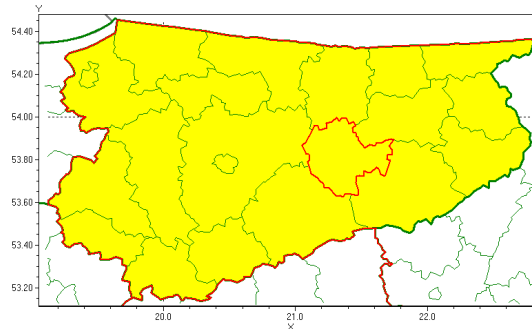

Zasięg ostrzeżenia w województwie

Burze z gradem

Ostrzeżenie meteorologiczne Nr 41

Nazwa biura	IMGW-PIB Biuro Prognoz Meteorologicznych w Białymstoku
Zjawisko/stopień zagrożenia	Burze z gradem/ 1
Obszar	województwo warmińsko-mazurskie powiat mrągowski
Ważność	od godz. 12:00 dnia 17.06.2020 do godz. 02:30 dnia 18.06.2020
Przebieg	Prognozuje się wystąpienie burz z opadami deszczu miejscami od 20 mm do 30 mm, lokalnie do 40 mm oraz porywami wiatru do 75 km/h. Miejscami możliwe liwy grad.
Prawdopodobieństwo wystąpienia zjawiska(%)	80%
Uwagi	Brak.
Dyrektor synoptyk IMGW-PIB	Maciej Maciejewski
Godzina i data wydania	godz. 10:12 dnia 17.06.2020
SMS	IMGW-PIB OSTRZEŻENIE: BURZE Z GRADEM/1 warmińsko-mazurskie/mrągowski od 12:00/17.06 do 02:30/18.06.2020 deszcz 40 mm, porywy 75 km/h, możliwe liwy grad.