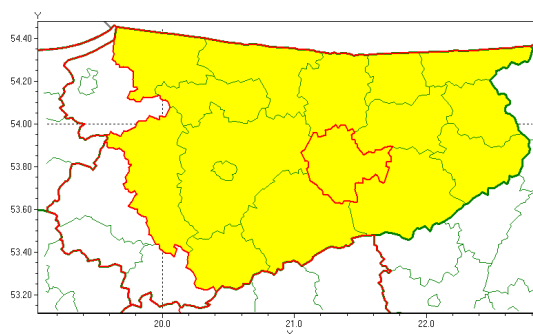

## Zasięg ostrzeżenia w województwie

Burze z gradem

### Ostrzeżenie meteorologiczne Nr 43

<b>Nazwa biura</b>	IMGW-PIB Biuro Prognoz Meteorologicznych w Białymstoku
<b>Zjawisko/stopień zagrożenia</b>	Burze z gradem/ 1
<b>Obszar</b>	województwo warmińsko-mazurskie <b>powiat mrągowski</b>
<b>Ważność</b>	od godz. 11:00 dnia 19.06.2020 do godz. 24:00 dnia 19.06.2020
<b>Przebieg</b>	Prognozuje się wystąpienie burz z opadami deszczu miejscami od 20 mm do 30 mm, lokalnie do 40 mm oraz porywami wiatru do 80 km/h. Miejscami grad.
<b>Prawdopodobieństwo wystąpienia zjawiska(%)</b>	80%
<b>Uwagi</b>	Brak.
<b>Dyrektor synoptyk IMGW-PIB</b>	Magdalena Pękala
<b>Godzina i data wydania</b>	godz. 06:56 dnia 19.06.2020
<b>SMS</b>	IMGW-PIB OSTRZEŻENIE: BURZE Z GRADEM/1 warmińsko-mazurskie/mrągowski od 11:00/19.06 do 24:00/19.06.2020 deszcz 20-30, lokalnie 40 mm, grad, porywy 80 km/h.