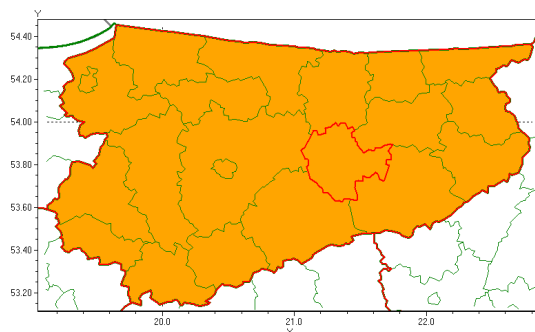

Zasięg ostrzeżenia w województwie

Burze z gradem

Ostrzeżenie meteorologiczne Nr 50

Nazwa biura	IMGW-PIB Biuro Prognoz Meteorologicznych w Białymstoku
Zjawisko/stopień zagrożenia	Burze z gradem/ 2
Obszar	województwo warmińsko-mazurskie powiat mrągowski
Ważność	od godz. 16:00 dnia 10.07.2020 do godz. 02:00 dnia 11.07.2020
Przebieg	Prognozuje się wystąpienie burz z opadami deszczu miejscami od 30 mm do 40 mm oraz porywami wiatru lokalnie do 110 km/h. Miejscami grad.
Prawdopodobieństwo wystąpienia zjawiska(%)	80%
Uwagi	Najgroźniejsze burze z lokalnymi porywami do 110 km/h, spodziewane są w godzinach wieczornych i nocnych.
Dyrektor synoptyk IMGW-PIB	Tomasz Siemieniuk
Godzina i data wydania	godz. 11:51 dnia 10.07.2020
SMS	IMGW-PIB OSTRZEŻENIE: BURZE Z GRADEM/2 warmińsko-mazurskie/mrągowski od 16:00/10.07 do 02:00/11.07.2020 deszcz 40 mm, porywy 110 km/h.