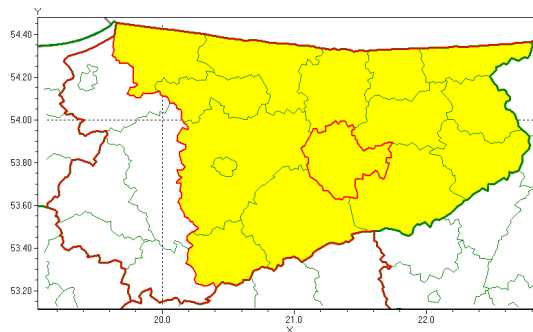

Zasięg ostrzeżenia w województwie

Burze z gradem

Ostrzeżenie meteorologiczne Nr 51

Nazwa biura	IMGW-PIB Biuro Prognoz Meteorologicznych w Białymstoku
Zjawisko/stopień zagrożenia	Burze z gradem/ 1
Obszar	województwo warmińsko-mazurskie powiat mrągowski
Ważność	od godz. 13:00 dnia 16.07.2020 do godz. 23:00 dnia 16.07.2020
Przebieg	Miejscami prognozuje się wystąpienie burz z opadami deszczu od 15 mm do 30 mm, lokalnie do około 40 mm oraz porywami wiatru do 80 km/h. Lokalnie grad.
Prawdopodobieństwo wystąpienia zjawiska(%)	85%
Uwagi	Z uwagi na dynamiczną sytuację ostrzeżenie może być kontynuowane z wyższym stopniem zagrożenia na ryzyko wystąpienia większych sum opadów.
Dyrektor synoptyk IMGW-PIB	Maciej Maciejewski
Godzina i data wydania	godz. 08:02 dnia 16.07.2020
SMS	IMGW-PIB OSTRZEŻA: BURZE Z GRADEM/1 warmińsko-mazurskie/mrągowski od 13:00/16.07 do 23:00/16.07.2020 deszcz 40 mm, porywy 80 km/h, grad.