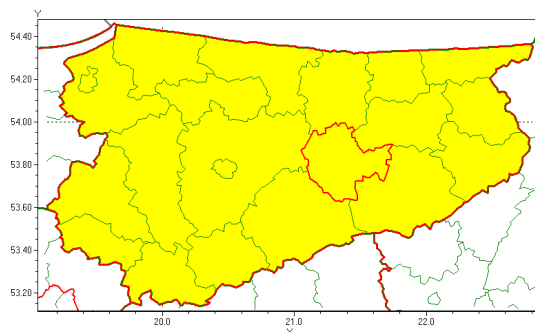

## Zasięg ostrzeżenia w województwie

Burze z gradem

### Ostrzeżenie meteorologiczne Nr 60

<b>Nazwa biura</b>	IMGW-PIB Biuro Prognoz Meteorologicznych w Białymstoku
<b>Zjawisko/stopień zagrożenia</b>	Burze z gradem/ 1
<b>Obszar</b>	województwo warmińsko-mazurskie <b>powiat mrągowski</b>
<b>Ważność</b>	od godz. 10:00 dnia 27.08.2020 do godz. 21:00 dnia 27.08.2020
<b>Przebieg</b>	Prognozuje się wystąpienie burz z opadami deszczu miejscami od 10 mm do 15 mm, lokalnie do 25 mm oraz porywami wiatru do 75 km/h. Lokalnie grad.
<b>Prawdopodobieństwo wystąpienia zjawiska(%)</b>	80%
<b>Uwagi</b>	Brak.
<b>Dyrektor synoptyk IMGW-PIB</b>	Wiesław Winnicki
<b>Godzina i data wydania</b>	godz. 06:06 dnia 27.08.2020
<b>SMS</b>	IMGW-PIB OSTRZEŻENIE: BURZE Z GRADEM/1 warmińsko-mazurskie/mrągowski od 10:00/27.08 do 21:00/27.08.2020 deszcz 25 mm, porywy 75 km/h.