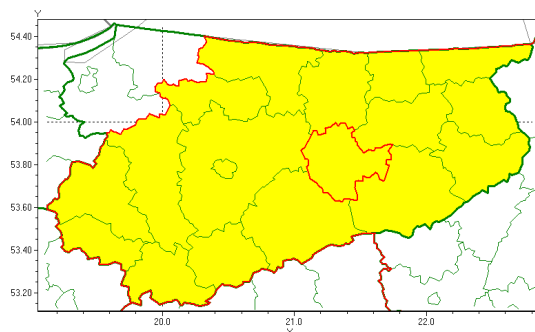

Zasięg ostrzeżenia w województwie

Gęsta mgła

Ostrzeżenie meteorologiczne Nr 69

Nazwa biura	IMGW-PIB Biuro Prognoz Meteorologicznych w Białymstoku
Zjawisko/stopień zagrożenia	Gęsta mgła/ 1
Obszar	województwo warmińsko-mazurskie powiat mrągowski
Ważność	od godz. 22:00 dnia 03.11.2020 do godz. 10:00 dnia 04.11.2020
Przebieg	Prognozuje się gęste mgły w zasięgu których widzialność może wynosić miejscami do 100 m.
Prawdopodobieństwo wystąpienia zjawiska(%)	80%
Uwagi	Brak.
Dyrektor synoptyk IMGW-PIB	Karolina Kierklo
Godzina i data wydania	godz. 13:26 dnia 03.11.2020
SMS	IMGW-PIB OSTRZEŻENIE: MGŁA/1 warmińsko-mazurskie/mrągowski od 22:00/03.11 do 10:00/04.11.2020 widzialność do 100 m.