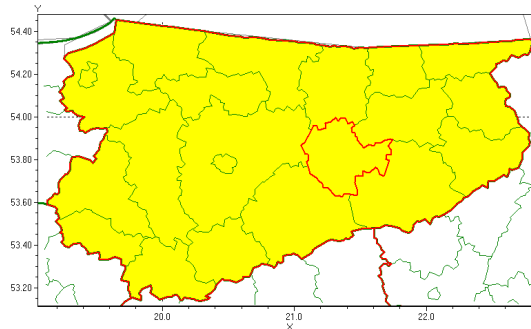

Zasięg ostrzeżenia w województwie

Gęsta mgła

Ostrzeżenie meteorologiczne Nr 82

Nazwa biura	IMGW-PIB Biuro Prognoz Meteorologicznych w Białymstoku
Zjawisko/stopień zagrożenia	Gęsta mgła/ 1
Obszar	województwo warmińsko-mazurskie powiat mrągowski
Ważność	od godz. 17:00 dnia 16.12.2020 do godz. 09:00 dnia 17.12.2020
Przebieg	Prognozuje się gęste mgły w zasięgu których widzialność wynosi miejscami od 100 m do 200 m.
Prawdopodobieństwo wystąpienia zjawiska(%)	80%
Uwagi	Brak.
Dyrektor synoptyk IMGW-PIB	Wiesław Winnicki
Godzina i data wydania	godz. 13:24 dnia 16.12.2020
SMS	IMGW-PIB OSTRZEŻENIE: MGŁA/1 warmińsko-mazurskie/mrągowski od 17:00/16.12 do 09:00/17.12.2020 widzialność 100 m - 200 m .