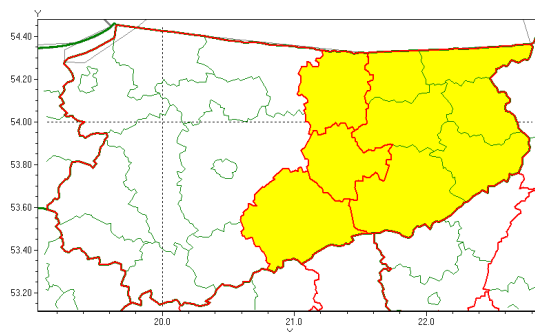

Zasięg ostrzeżenia w województwie

Zawieje/zamiecie śnieżne

Ostrzeżenie meteorologiczne Nr 14

Nazwa biura	IMGW-PIB Centralne Biuro Prognoz Meteorologicznych - Wydział w Białymstoku
Zjawisko/stopień zagrożenia	Zawieje/zamiecie śnieżne/ 1
Obszar	województwo warmińsko-mazurskie powiat mrągowski
Ważność	od godz. 23:00 dnia 25.01.2021 do godz. 23:00 dnia 26.01.2021
Przebieg	Przewiduje się zawieje i zamiecie śnieżne spowodowane przez południowo-zachodni wiatr o średniej prędkości od 25 km/h do 35 km/h, w porywach do 60 km/h oraz okresami opadów śniegu.
Prawdopodobieństwo wystąpienia zjawiska(%)	80%
Uwagi	Brak.
Dyrektor synoptyk IMGW-PIB	Wiesław Winnicki
Godzina i data wydania	godz. 14:14 dnia 25.01.2021
SMS	IMGW-PIB OSTRZEŻENIE: ZAMIECIE ŚNIEŻNE NA/1 warmińsko-mazurskie/mrągowski od 23:00/25.01 do 23:00/26.01.2021 wiatr 35 km/h, porywy 60 km/h.