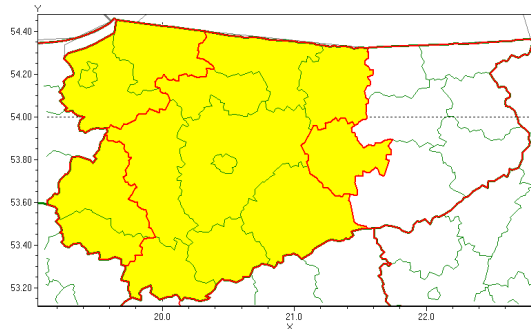

Zasięg ostrzeżenia w województwie

Opady marznące

Ostrzeżenie meteorologiczne Nr 25

Nazwa biura	IMGW-PIB Centralne Biuro Prognoz Meteorologicznych - Wydział w Białymstoku
Zjawisko/stopień zagrożenia	Opady marznące/ 1
Obszar	województwo warmińsko-mazurskie powiat mrągowski
Ważność	od godz. 08:00 dnia 19.02.2021 do godz. 23:00 dnia 19.02.2021
Przebieg	Prognozuje się miejscami wystąpienie słabych opadów marznącego deszczu oraz mroźki powodujących gołoledź.
Prawdopodobieństwo wystąpienia zjawiska(%)	90%
Uwagi	Brak.
Dyrektor synoptyk IMGW-PIB	Maciej Maciejewski
Godzina i data wydania	godz. 13:14 dnia 18.02.2021
SMS	IMGW-PIB OSTRZEŻENIE: MARZĄCE OPADY/1 warmińsko-mazurskie/mrągowski od 08:00/19.02 do 23:00/19.02.2021 marznące opady, drogi liskie.