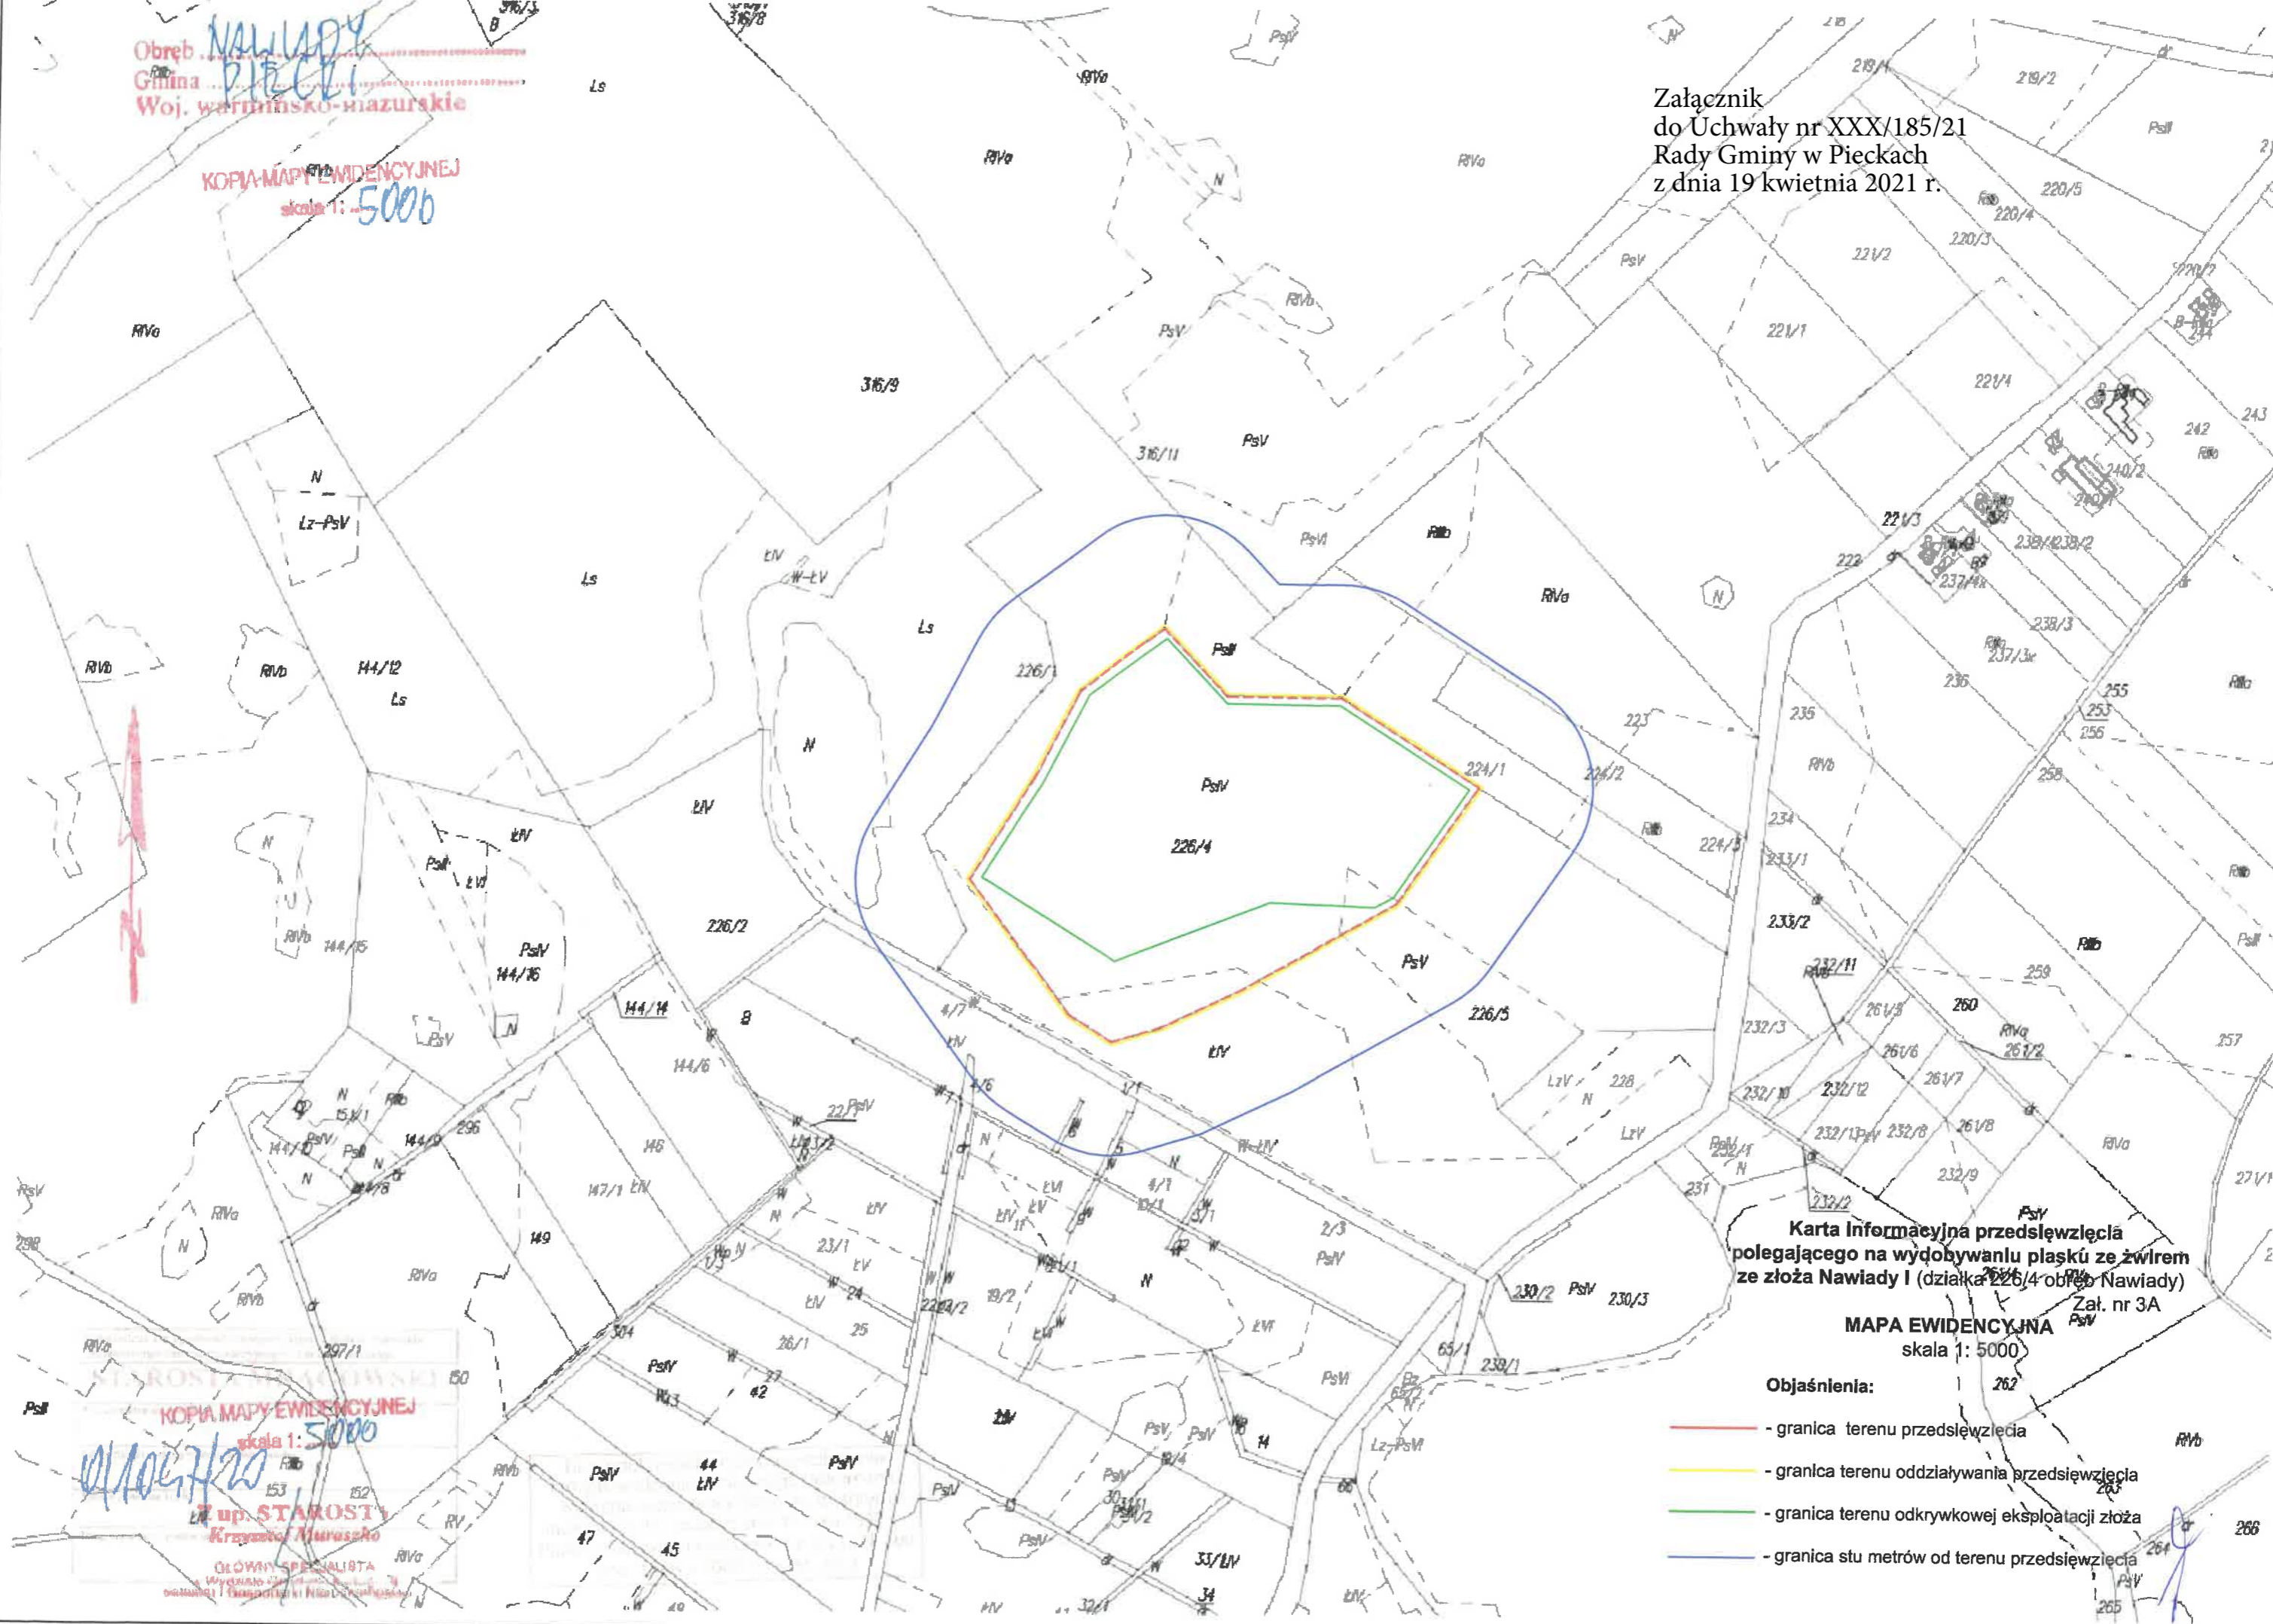

Obszar
Gmina
Woj. warmińsko-mazurskie

KOPIA MAPY EWIDENCYJNEJ
skala 1: 5000

Załącznik
do Uchwały nr XXX/185/21
Rady Gminy w Pieckach
z dnia 19 kwietnia 2021 r.

Karta informacyjna przedsięwzięcia
polegającego na wydobywaniu piasku ze żwirrem
ze złoża Nawiady I (działka 226/4 obszar Nawiady)
Zat. nr 3A

MAPA EWIDENCYJNA
skala 1: 5000

- Objaśnienia:
- granica terenu przedsięwzięcia
 - granica terenu oddziaływania przedsięwzięcia
 - granica terenu odkrywkowej eksploatacji złoża
 - granica stu metrów od terenu przedsięwzięcia

KOPIA MAPY EWIDENCYJNEJ
skala 1: 5000

up. STAROSTY
Krzysztoł Mazurski

GŁÓWNY SPECJALISTA
Wydział Geodezji, Planowania i Transportu