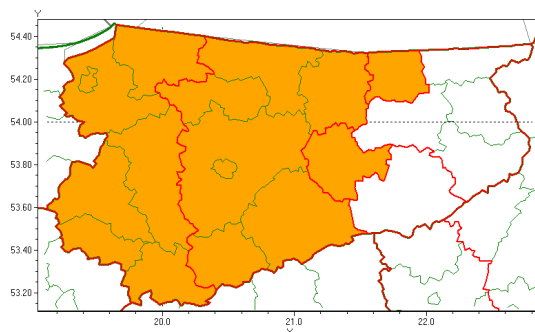

Zasięg ostrzeżenia w województwie

Burze z gradem

Ostrzeżenie meteorologiczne Nr 57

Nazwa biura	IMGW-PIB Centralne Biuro Prognoz Meteorologicznych - Wydział w Białymstoku
Zjawisko/stopień zagrożenia	Burze z gradem/ 2
Obszar	województwo warmińsko-mazurskie powiat mrągowski
Ważność	od godz. 11:00 dnia 22.06.2021 do godz. 03:00 dnia 23.06.2021
Przebieg	Prognozowane są burze, którym miejscami będą towarzyszyć ulewne opady deszczu od 30 mm do 40 mm, lokalnie do 50 mm oraz porywy wiatru do 90 km/h. Miejscami grad.
Prawdopodobieństwo wystąpienia zjawiska(%)	80%
Uwagi	Brak.
Dyrektor synoptyk IMGW-PIB	Tomasz Siemieniuk
Godzina i data wydania	godz. 06:42 dnia 22.06.2021
SMS	IMGW-PIB OSTRZEŻA: BURZE Z GRADEM/2 warmińsko-mazurskie/mrągowski od 11:00/22.06 do 03:00/23.06.2021 deszcz 50 mm, grad, porywy 90 km/h.