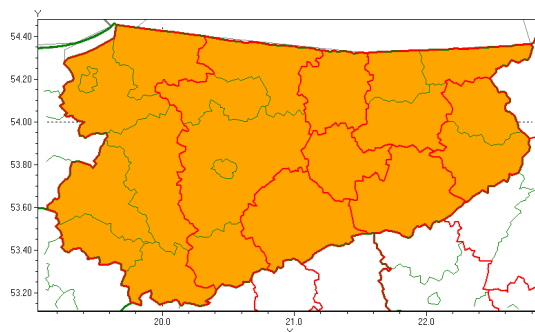

Zasięg ostrzeżenia w województwie

Burze z gradem

Ostrzeżenie meteorologiczne Nr 59

Nazwa biura	IMGW-PIB Centralne Biuro Prognoz Meteorologicznych - Wydział w Białymstoku
Zjawisko/stopień zagrożenia	Burze z gradem/ 2
Obszar	województwo warmińsko-mazurskie powiat mrągowski
Ważność	od godz. 11:00 dnia 24.06.2021 do godz. 17:00 dnia 24.06.2021
Przebieg	Miejscami prognozowane są burze, którym towarzyszyć będą krótkotrwałe nawalne opady deszczu o wydajności do 20 mm, lokalnie do około 30 mm oraz porywy wiatru do 110 km/h. Lokalnie grad.
Prawdopodobieństwo wystąpienia zjawiska(%)	80%
Uwagi	Ostrzeżenie może być kontynuowane, ponadto noc z czwartku na piątek (24/25.06.21) należy się spodziewać kolejnych gwałtownych zjawisk burzowych.
Dyrektor synoptyk IMGW-PIB	Mateusz Zamajtyś
Godzina i data wydania	godz. 20:55 dnia 23.06.2021
SMS	IMGW-PIB OSTRZEŻENIE: BURZE Z GRADEM/2 warmińsko-mazurskie/mrągowski od 11:00/24.06 do 17:00/24.06.2021 deszcz 30 mm, grad, porywy 110 km/h.
Opracowanie niniejsze i jego format, jako przedmiot prawa autorskiego podlega ochronie prawnej, zgodnie z przepisami ustawy z dnia 4 lutego 1994r o prawie autorskim i prawach pokrewnych (dz. U. z 2006 r. Nr 90, poz. 631 z późn. zm.). Wszelkie dalsze udostępnianie, rozpowszechnianie (przedruk, kopiowanie, wiadomości sms) jest dozwolone wyłącznie w formie dosłownej z bezwzględnym wskazaniem źródła informacji tj. IMGW-PIB.	