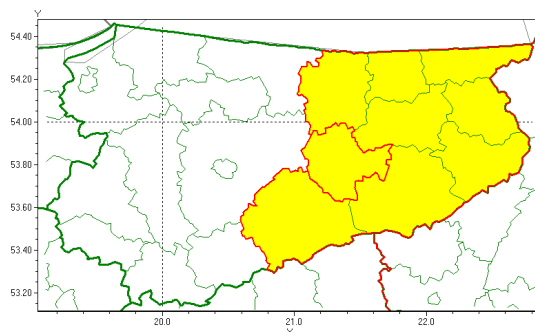

## Zasięg ostrzeżenia w województwie

Burze z gradem

### Ostrzeżenie meteorologiczne Nr 61

<b>Nazwa biura</b>	IMGW-PIB Centralne Biuro Prognoz Meteorologicznych - Wydział w Białymstoku
<b>Zjawisko/stopień zagrożenia</b>	Burze z gradem/ 1
<b>Obszar</b>	województwo warmińsko-mazurskie <b>powiat mrągowski</b>
<b>Ważność</b>	od godz. 13:00 dnia 01.07.2021 do godz. 02:00 dnia 02.07.2021
<b>Przebieg</b>	Prognozowane są burze, którym miejscami będą towarzyszyć opady deszczu od 20 mm do 30 mm, lokalnie do 40 mm oraz porywy wiatru do 90 km/h. Miejscami grad.
<b>Prawdopodobieństwo wystąpienia zjawiska(%)</b>	80%
<b>Uwagi</b>	Brak.
<b>Dyrektor synoptyk IMGW-PIB</b>	Tomasz Siemieniuk
<b>Godzina i data wydania</b>	godz. 09:03 dnia 01.07.2021
<b>SMS</b>	IMGW-PIB OSTRZEŻA: BURZE Z GRADEM/1 warmińsko-mazurskie/mrągowski od 13:00/01.07 do 02:00/02.07.2021 deszcz 40 mm, grad, porywy 90 km/h.