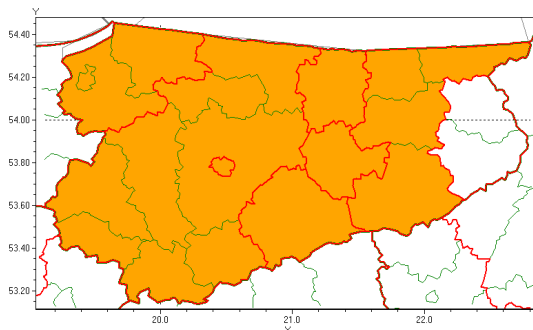

Zasięg ostrzeżenia w województwie

Burze z gradem

Ostrzeżenie meteorologiczne Nr 67

Nazwa biura	IMGW-PIB Centralne Biuro Prognoz Meteorologicznych - Wydział w Białymstoku
Zjawisko/stopień zagrożenia	Burze z gradem/ 2
Obszar	województwo warmińsko-mazurskie powiat mrągowski
Ważność	od godz. 13:00 dnia 09.07.2021 do godz. 23:00 dnia 09.07.2021
Przebieg	Prognozowane są burze, którym miejscami będą towarzyszyć opady deszczu od 30 mm do 50 mm, lokalnie do 60 mm oraz porywy wiatru lokalnie do 100 km/h. Miejscami grad. Największe natężenie zjawisk może nastąpić w godzinach popołudniowych i wieczornych.
Prawdopodobieństwo wystąpienia zjawiska(%)	80%
Uwagi	Z uwagi na dynamiczną sytuację, ostrzeżenie może ulec zmianie.
Dyrektor synoptyk IMGW-PIB	Karolina Kierklo
Godzina i data wydania	godz. 07:54 dnia 09.07.2021
SMS	IMGW-PIB OSTRZEGA: BURZE Z GRADEM/2 warmińsko-mazurskie/mrągowski od 13:00/09.07 do 23:00/09.07.2021 deszcz do 60 mm, grad, porywy lok. do 100 km/h.