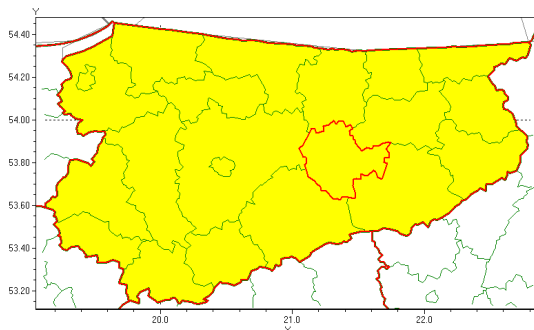

Zasięg ostrzeżenia w województwie

Burze z gradem

Ostrzeżenie meteorologiczne Nr 69

Nazwa biura	IMGW-PIB Centralne Biuro Prognoz Meteorologicznych - Wydział w Białymstoku
Zjawisko/stopień zagrożenia	Burze z gradem/ 1
Obszar	województwo warmińsko-mazurskie powiat mrągowski
Ważność	od godz. 14:00 dnia 13.07.2021 do godz. 23:00 dnia 13.07.2021
Przebieg	Prognozowane są burze, którym miejscami będą towarzyszyć opady deszczu od 20 mm do 30 mm, lokalnie do 40 mm oraz porywy wiatru do 80 km/h, lokalnie do 90 km/h. Miejscami grad.
Prawdopodobieństwo wystąpienia zjawiska(%)	80%
Uwagi	Brak.
Dyrektor synoptyk IMGW-PIB	Magdalena Pękala
Godzina i data wydania	godz. 06:47 dnia 13.07.2021
SMS	IMGW-PIB OSTRZEŻA: BURZE Z GRADEM/1 warmińsko-mazurskie/mrągowski od 14:00/13.07 do 23:00/13.07.2021 deszcz 40 mm, grad, porywy 90 km/h.