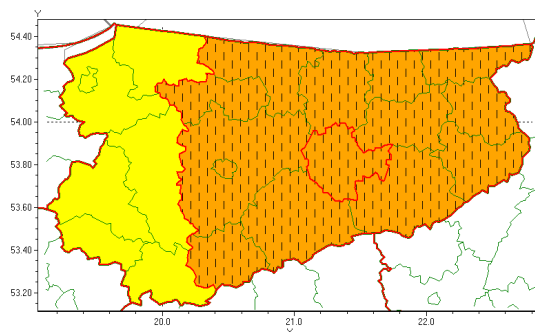

Zasięg ostrzeżenia w województwie

Burze z gradem

Zmiana ostrzeżenia meteorologicznego Nr 69 wydanego o godz. 06:47 dnia 13.07.2021

Nazwa biura	IMGW-PIB Centralne Biuro Prognoz Meteorologicznych - Wydział w Białymstoku
Zjawisko/stopień zagrożenia	Burze z gradem/ 2
Obszar	województwo warmińsko-mazurskie powiat mrągowski
Ważność	od godz. 12:30 dnia 13.07.2021 do godz. 08:00 dnia 14.07.2021
Przebieg	Nadal prognozowane są burze, którym miejscami będą towarzyszyć opady deszczu od 30 mm do 50 mm, lokalnie skumulowane wartości do 60 mm oraz porywy wiatru lokalnie do 90 km/h. Miejscami grad.
Prawdopodobieństwo wystąpienia zjawiska(%)	80%
Uwagi	Wydłużenie czasu trwania. Ze względu na dynamiczną sytuację ostrzeżenie może ulec zmianie.
Dyrektor synoptyk IMGW-PIB	Karolina Kierklo
Godzina i data wydania	godz. 12:17 dnia 13.07.2021
SMS	IMGW-PIB OSTRZEGA: BURZE Z GRADEM/2 warmińsko-mazurskie/mrągowski od 12:30/13.07 do 08:00/14.07.2021 deszcz lok. do 60 mm, grad, porywy lok. do 90 km/h.