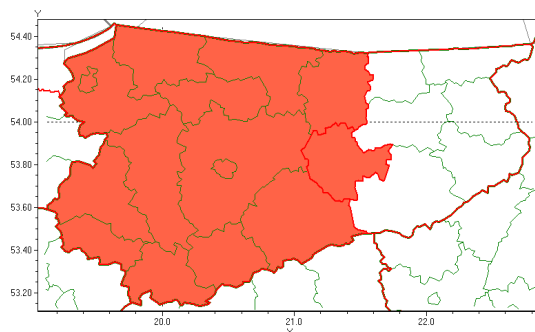

Zasięg ostrzeżenia w województwie

Burze z gradem

Ostrzeżenie meteorologiczne Nr 71

Nazwa biura	IMGW-PIB Centralne Biuro Prognoz Meteorologicznych - Wydział w Białymstoku
Zjawisko/stopień zagrożenia	Burze z gradem/ 3
Obszar	województwo warmińsko-mazurskie powiat mrągowski
Ważność	od godz. 01:00 dnia 15.07.2021 do godz. 04:00 dnia 15.07.2021
Przebieg	Prognozowane są burze, którym miejscami będą towarzyszyć [ulewne/nawalne] opady deszczu od do 50 mm, lokalnie do 60 mm oraz porywy wiatru do 120 km/h. Miejscami grad.
Prawdopodobieństwo wystąpienia zjawiska(%)	90%
Uwagi	Ostrzeżenie wydano w związku z przejściowym wzrostem natężenia zjawiska. Nie odwołuje ono ostrzeżenia wydanego wcześniej na to samo zjawisko (jeżeli takie było wydane), jedynie przejściowo je zastępuje.
Dyrektor synoptyk IMGW-PIB	Maciej Maciejewski
Godzina i data wydania	godz. 00:51 dnia 15.07.2021
SMS	IMGW-PIB OSTRZEŻENIE: BURZE Z GRADEM/3 warmińsko-mazurskie/mrągowski od 01:00/15.07 do 04:00/15.07.2021 deszcz 60 mm, grad, porywy 120 km/h.
Opracowanie niniejsze i jego format, jako przedmiot prawa autorskiego podlega ochronie prawnej, zgodnie z przepisami ustawy z dnia 4 lutego 1994r o prawie autorskim i prawach pokrewnych (dz. U. z 2006 r. Nr 90, poz. 631 z późn. zm.). Wszelkie dalsze udostępnianie, rozpowszechnianie (przedruk, kopiowanie, wiadomości sms) jest dozwolone wyłącznie w formie dosłownej z bezwzględnym wskazaniem źródła informacji tj. IMGW-PIB.	