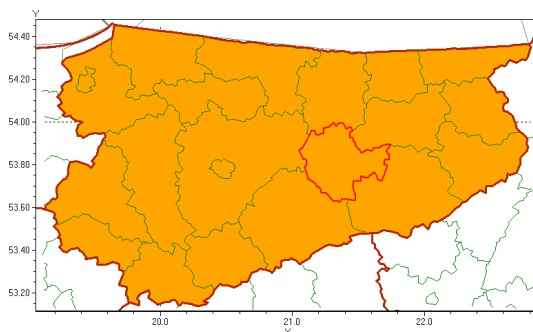

Zasięg ostrzeżenia w województwie

Burze z gradem

Ostrzeżenie meteorologiczne Nr 72

Nazwa biura	IMGW-PIB Centralne Biuro Prognoz Meteorologicznych - Wydział w Białymstoku
Zjawisko/stopień zagrożenia	Burze z gradem/ 2
Obszar	województwo warmińsko-mazurskie powiat mrągowski
Ważność	od godz. 14:00 dnia 15.07.2021 do godz. 02:00 dnia 16.07.2021
Przebieg	Prognozowane są burze, którym miejscami będą towarzyszyć ulewne opady deszczu od 30 mm do 40 mm, lokalnie do 60 mm oraz porywy wiatru do 100 km/h. Miejscami grad.
Prawdopodobieństwo wystąpienia zjawiska(%)	80%
Uwagi	Brak.
Dyrektor synoptyk IMGW-PIB	Wiesław Winnicki
Godzina i data wydania	godz. 10:31 dnia 15.07.2021
SMS	IMGW-PIB OSTRZEŻA: BURZE Z GRADEM/2 warmińsko-mazurskie/mrągowski od 14:00/15.07 do 02:00/16.07.2021 deszcz 60 mm, grad, porywy 100 km/h.