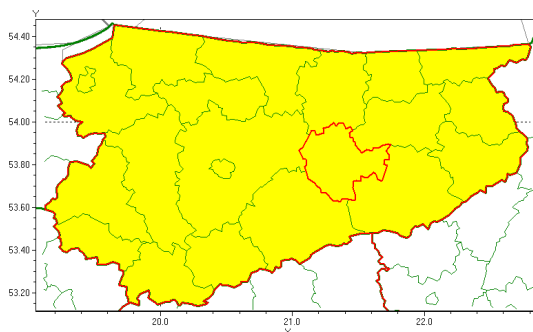

Zasięg ostrzeżenia w województwie

Burze z gradem

Ostrzeżenie meteorologiczne Nr 74

Nazwa biura	IMGW-PIB Centralne Biuro Prognoz Meteorologicznych - Wydział w Białymstoku
Zjawisko/stopień zagrożenia	Burze z gradem/ 1
Obszar	województwo warmińsko-mazurskie powiat mrągowski
Ważność	od godz. 14:00 dnia 26.07.2021 do godz. 24:00 dnia 26.07.2021
Przebieg	Prognozowane są burze, którym miejscami będą towarzyszyć ulewne opady deszczu od 15 mm do 25 mm, lokalnie do 35 mm oraz porywy wiatru do 75 km/h. Lokalnie grad.
Prawdopodobieństwo wystąpienia zjawiska(%)	80%
Uwagi	Brak.
Dyrektor synoptyk IMGW-PIB	Wiesław Winnicki
Godzina i data wydania	godz. 06:57 dnia 26.07.2021
SMS	IMGW-PIB OSTRZEŻA: BURZE Z GRADEM/1 warmińsko-mazurskie/mrągowski od 14:00/26.07 do 24:00/26.07.2021 deszcz 35 mm, grad, porywy 75 km/h.