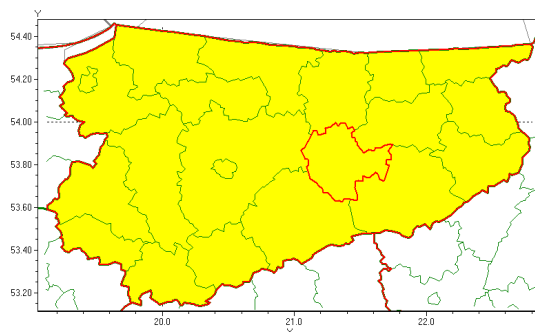

Zasięg ostrzeżenia w województwie

Burze z gradem

Ostrzeżenie meteorologiczne Nr 75

Nazwa biura	IMGW-PIB Centralne Biuro Prognoz Meteorologicznych - Wydział w Białymstoku
Zjawisko/stopień zagrożenia	Burze z gradem/ 1
Obszar	województwo warmińsko-mazurskie powiat mrągowski
Ważność	od godz. 09:30 dnia 27.07.2021 do godz. 23:30 dnia 27.07.2021
Przebieg	Prognozowane są burze, którym miejscami będą towarzyszyć opady deszczu od 20 mm do 30 mm, lokalnie do 40 mm oraz porywy wiatru lokalnie do 80 km/h. Miejscami grad.
Prawdopodobieństwo wystąpienia zjawiska(%)	80%
Uwagi	Ze względu na dynamiczną sytuację ostrzeżenie może ulec zmianie.
Dyrektor synoptyk IMGW-PIB	Tomasz Siemieniuk
Godzina i data wydania	godz. 08:27 dnia 27.07.2021
SMS	IMGW-PIB OSTRZEŻA: BURZE Z GRADEM/1 warmińsko-mazurskie/mrągowski od 09:30/27.07 do 23:30/27.07.2021 deszcz 40 mm, grad, porywy 80 km/h.