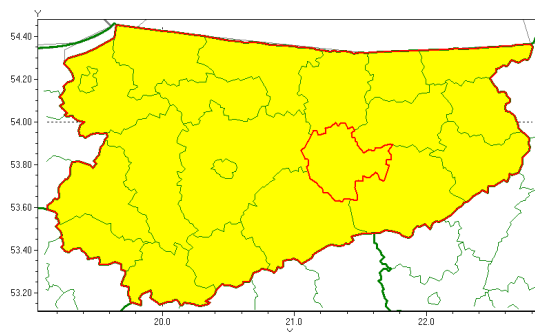

Zasięg ostrzeżenia w województwie

Burze z gradem

Ostrzeżenie meteorologiczne Nr 76

Nazwa biura	IMGW-PIB Centralne Biuro Prognoz Meteorologicznych - Wydział w Białymstoku
Zjawisko/stopień zagrożenia	Burze z gradem/ 1
Obszar	województwo warmińsko-mazurskie powiat mrągowski
Ważność	od godz. 14:00 dnia 28.07.2021 do godz. 24:00 dnia 28.07.2021
Przebieg	Prognozowane są burze, którym miejscami będą towarzyszyć ulewne opady deszczu od 20 mm do 30 mm, lokalnie do 40 mm oraz porywy wiatru do 90 km/h. Miejscami grad.
Prawdopodobieństwo wystąpienia zjawiska(%)	80%
Uwagi	W związku z dynamiczną sytuacją ostrzeżenie może ulec zmianie.
Dyrektor synoptyk IMGW-PIB	Tomasz Siemieniuk
Godzina i data wydania	godz. 06:55 dnia 28.07.2021
SMS	IMGW-PIB OSTRZEŻENIE: BURZE Z GRADEM/1 warmińsko-mazurskie/mrągowski od 14:00/28.07 do 24:00/28.07.2021 deszcz 40 mm, grad, porywy 90 km/h.