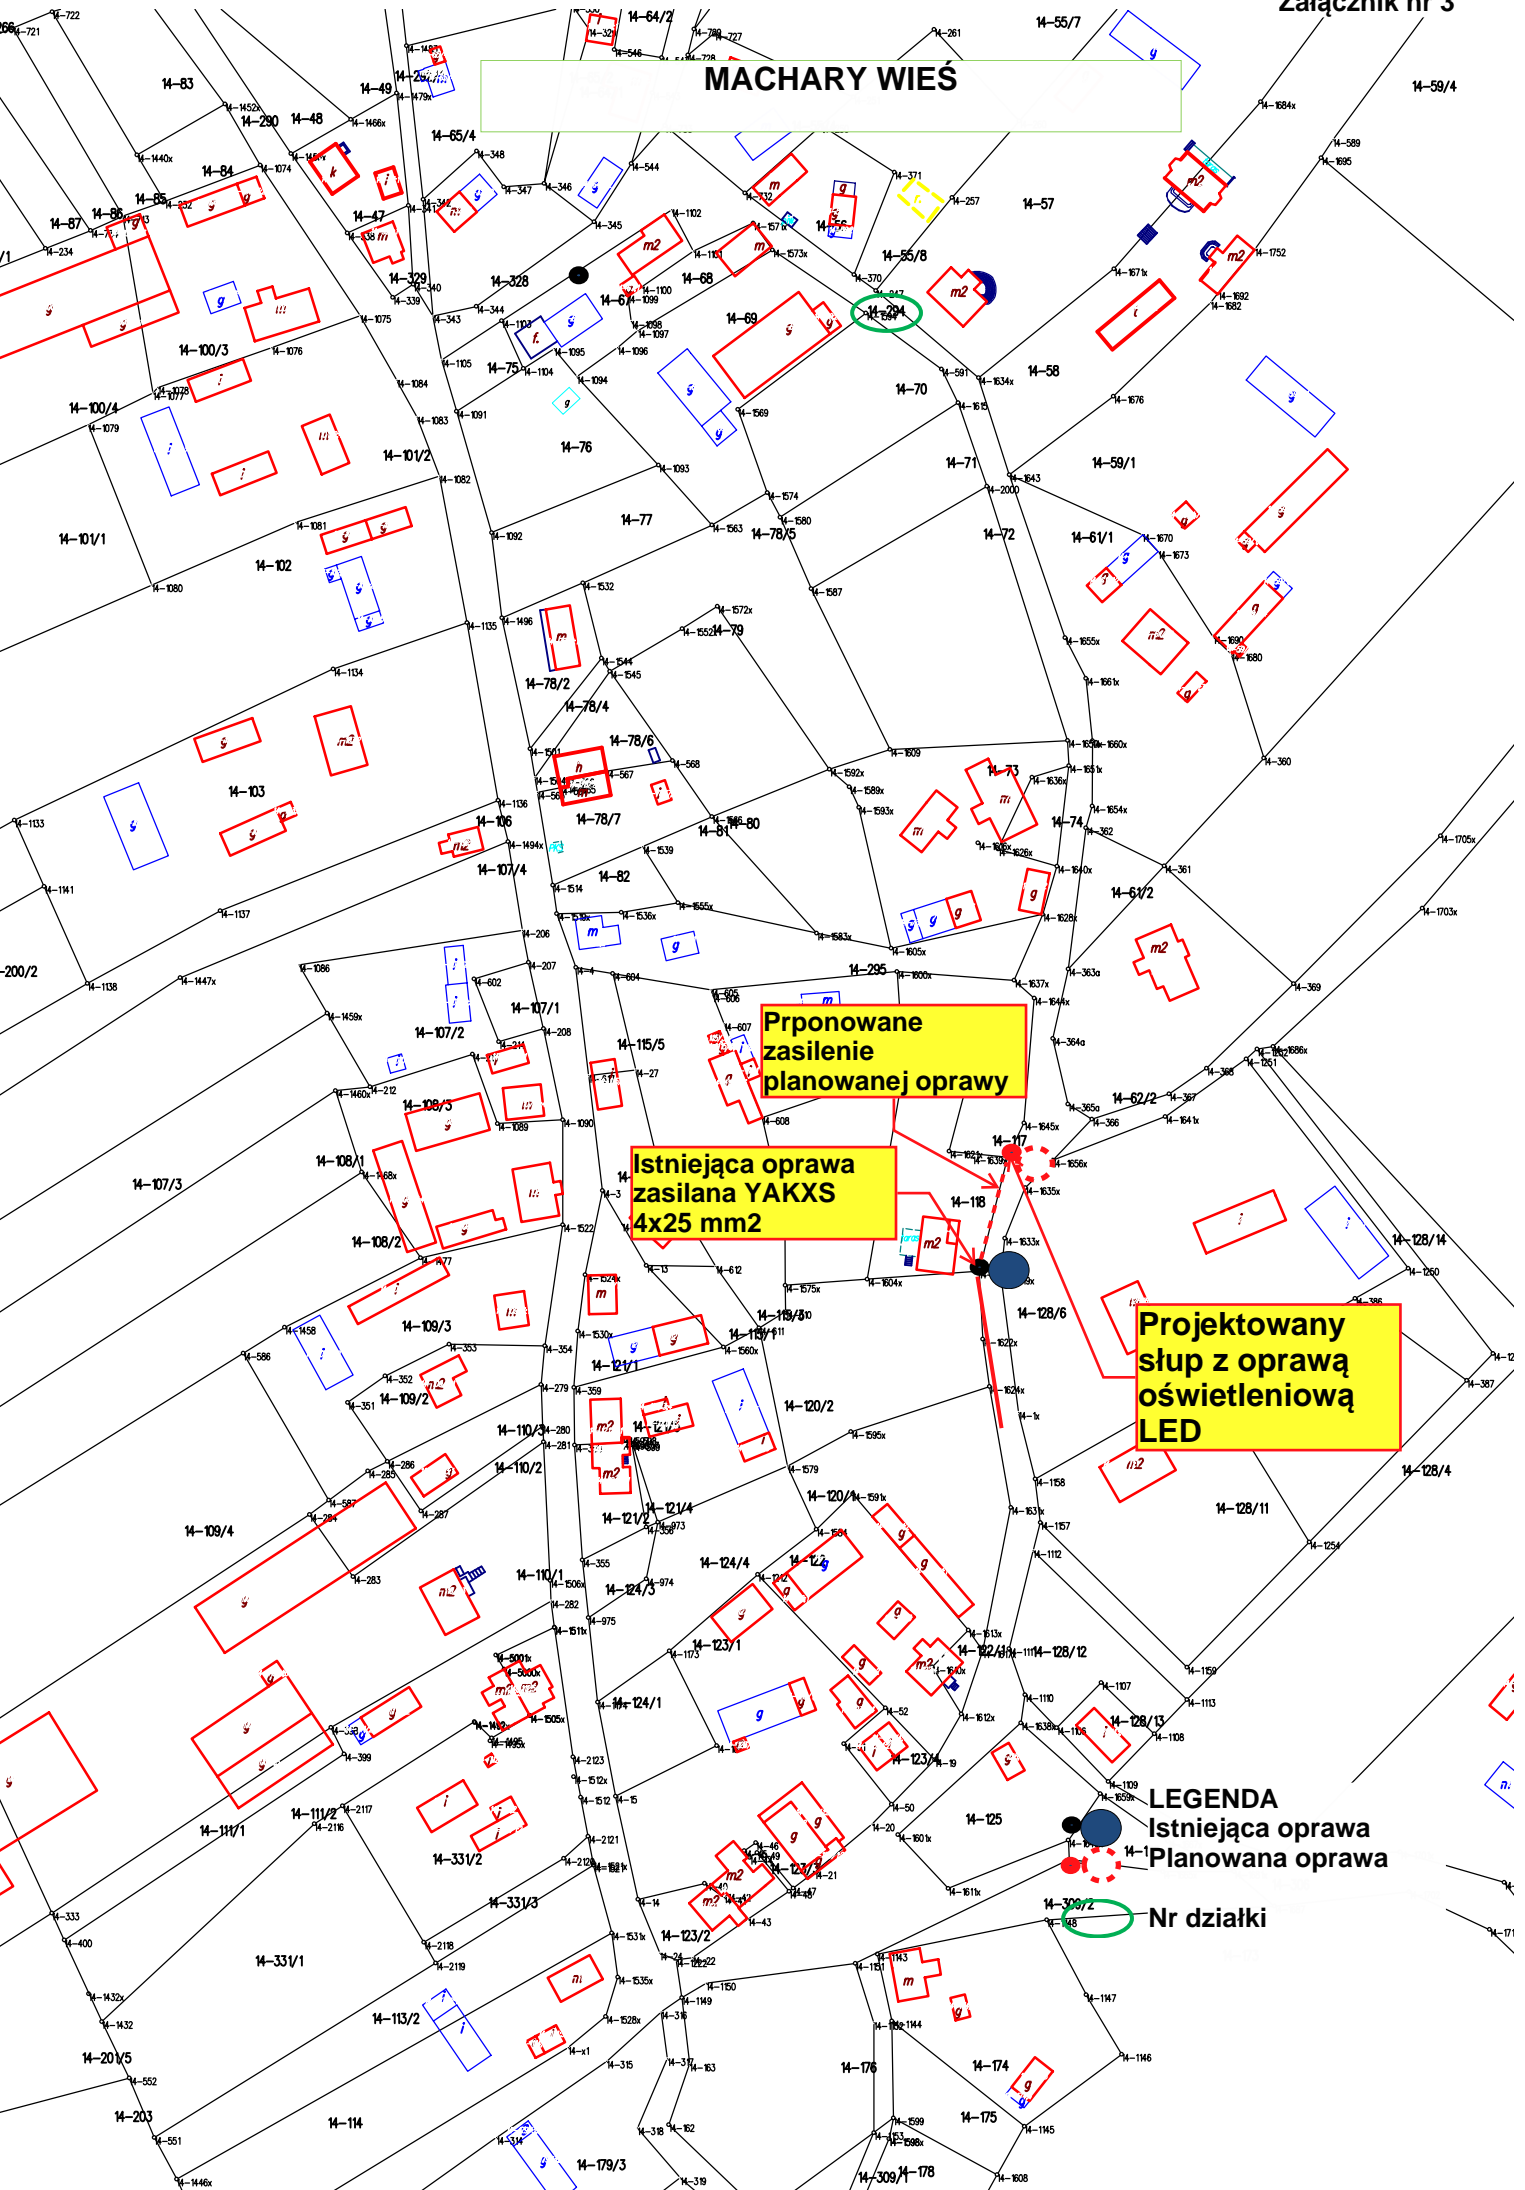

MACHARY WIEŚ

Prponowane zasilenie planowanej oprawy

Istniejąca oprawa zasilana YAKXS 4x25 mm2

Projektowany słup z oprawą oświetleniową LED

LEGENDA
● Istniejąca oprawa
● Planowana oprawa
○ Nr działki