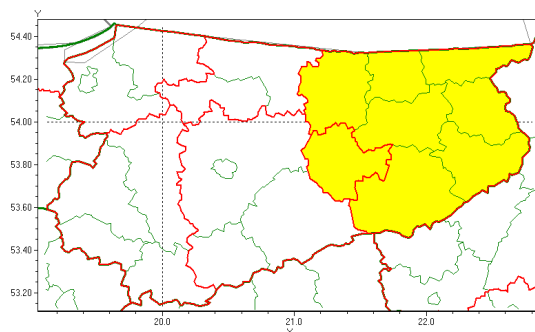

Zasięg ostrzeżenia w województwie

Opady marznące

Ostrzeżenie meteorologiczne Nr 100

Nazwa biura	IMGW-PIB Centralne Biuro Prognoz Meteorologicznych - Wydział w Białymstoku
Zjawisko/stopień zagrożenia	Opady marznące/1
Obszar	województwo warmińsko-mazurskie powiat mrągowski
Ważność	od godz. 09:00 dnia 14.12.2021 do godz. 19:30 dnia 14.12.2021
Przebieg	Miejscami prognozowane są słabe opady marznącego deszczu lub mławkę powodujące gołole.
Prawdopodobieństwo wystąpienia zjawiska(%)	85%
Uwagi	Brak.
Dyrektor synoptyk IMGW-PIB	Mateusz Zamajtys
Godzina i data wydania	godz. 22:27 dnia 13.12.2021
SMS	IMGW-PIB OSTRZEŻENIE: MARZĄCE OPADY/1 warmińsko-mazurskie/mrągowski od 09:00/14.12 do 19:30/14.12.2021 marznące opady, drogi liskie.